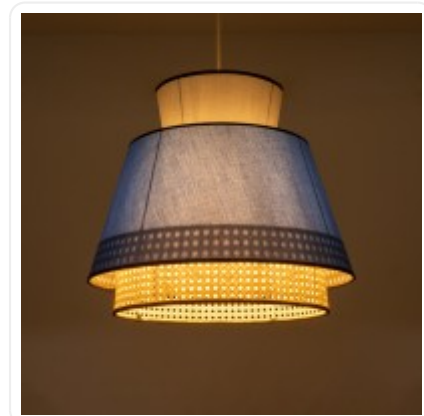

GLOBOSTAR® SAIGE 01918 Βοho Κρεμαστό Φωτιστικό Οροφής με Ντουί 1 x E27 AC 220-240V IP20 - Πολύχρωμο - M50 x Π50 x Υ45cm

ΧΑΡΑΚΤΗΡΙΣΤΙΚΑ ΠΡΟΪΟΝΤΟΣ

Σειρά	SAIGE
Ύφος	Boho
Τύπος Φωτισμού	Με Λαμπτήρα (Δεν περιλαμβάνεται)
Τρόπος Τοποθέτησης	Κρεμαστό

BARCODE

FIND ME
ON WEB

ΤΕΧΝΙΚΑ ΔΕΔΟΜΕΝΑ

Σειρά	SAIGE
Είδος	Μονόφωτο
Χρώμα Σώματος	Πολύχρωμο
Υλικό Κατασκευής	Ύφασμα , Ρατάν
Ύφος	Boho
Τύπος Φωτισμού	Με Λαμπτήρα (Δεν περιλαμβάνεται)
Ντουί	E27
Ποσότητα Ντουί	1
Προτεινόμενος Τύπος Λάμπας	ST64
Τρόπος Τοποθέτησης	Κρεμαστό
Μέγεθος	50εκ
Τάση Λειτουργίας	AC 220-240V
Προσοχή	Ο Λαμπτήρας δεν Περιλαμβάνεται στη Συσκευασία
Βαθμός Προστασίας	IP20