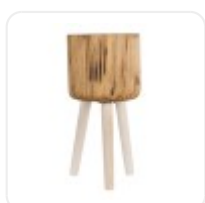

GloboStar® Artificial Garden BANANA STRELITZIA REGINAE 20381 Τεχνητό Διακοσμητικό Φυτό Μπανανιά - Στρελίτσια - Πουλί του Παραδείσου Υ230cm

ΧΑΡΑΚΤΗΡΙΣΤΙΚΑ ΠΡΟΪΟΝΤΟΣ

Σειρά	JAMAICA
Ύψος	38εκ
Τρόπος Τοποθέτησης	Επιδάπεδο

BARCODE

5 210232014606

FIND ME
ON WEB

ΤΕΧΝΙΚΑ ΔΕΔΟΜΕΝΑ

Σειρά	JAMAICA
Ύψος	38εκ
Τρόπος Τοποθέτησης	Επιδάπεδιο
Χρώμα Σώματος	Καφέ
Χρωματική Ομοιομορφία	100%
Αίσθηση / Υφή Αληθοφάνειας	Ναι
Υλικό Κατασκευής	Ξύλο
Περιβάλλον Εγκατάστασης	Εσωτερικός & Εξωτερικός Χώρος