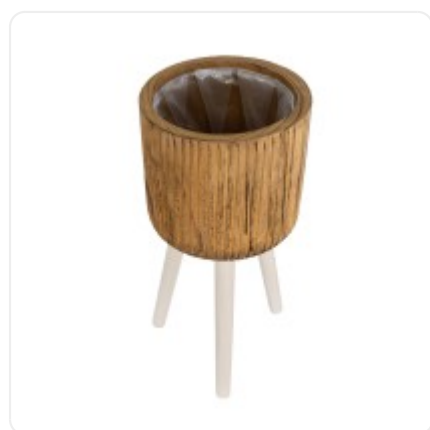

GloboStar® Artificial Garden BANANA STRELITZIA REGINAE 20381 Τεχνητό Διακοσμητικό Φυτό Μπανανιά - Στρελίτσια - Πουλί του Παραδείσου Υ230cm

ΧΑΡΑΚΤΗΡΙΣΤΙΚΑ ΠΡΟΪΟΝΤΟΣ

Σειρά	JAMAICA
Ύψος	46εκ
Τρόπος Τοποθέτησης	Επιδάπεδο

BARCODE

5 210232014613

FIND ME
ON WEB

ΤΕΧΝΙΚΑ ΔΕΔΟΜΕΝΑ

Σειρά	JAMAICA
Ύψος	46εκ
Τρόπος Τοποθέτησης	Επιδάπεδιο
Χρώμα Σώματος	Καφέ
Χρωματική Ομοιομορφία	100%
Αίσθηση / Υφή Αληθοφάνειας	Ναι
Υλικό Κατασκευής	Ξύλο
Περιβάλλον Εγκατάστασης	Εσωτερικός & Εξωτερικός Χώρος