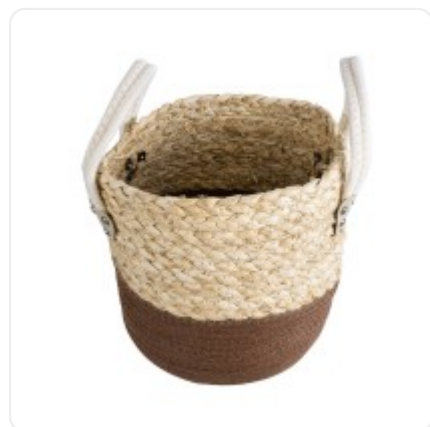

GloboStar® Artificial Garden BANANA STRELITZIA REGINAE 20381 Τεχνητό Διακοσμητικό Φυτό Μπανανιά - Στρελίτσια - Πουλί του Παραδείσου Υ230cm

INDOOR & OUTDOOR

D: 0,23M

H: 0,23M

#### ΧΑΡΑΚΤΗΡΙΣΤΙΚΑ ΠΡΟΪΟΝΤΟΣ

Σειρά	CAROLINA
Ύψος	23εκ
Τρόπος Τοποθέτησης	Επιδάπεδο

## ΤΕΧΝΙΚΑ ΔΕΔΟΜΕΝΑ

Σειρά	CAROLINA
Ύψος	23εκ
Τρόπος Τοποθέτησης	Επιδάπεδιο
Χρώμα Σώματος	Μπεζ , Καφέ
Χρωματική Ομοιομορφία	100%
Αίσθηση / Υφή Αληθοφάνειας	Ναι
Υλικό Κατασκευής	Φύλλο Καλαμποκιού , Βαμβακερό Σχοινί
Περιβάλλον Εγκατάστασης	Εσωτερικός & Εξωτερικός Χώρος