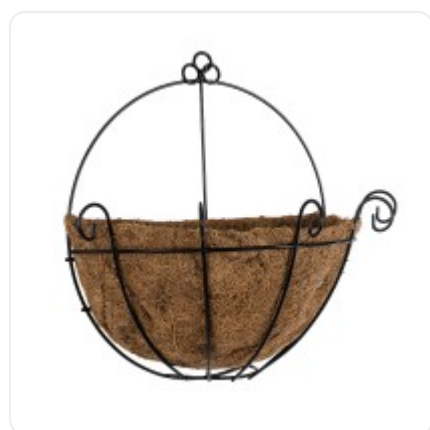

GloboStar® Artificial Garden BANANA STRELITZIA REGINAE 20381 Τεχνητό Διακοσμητικό Φυτό Μπανανιά - Στρελίτσια - Πουλί του Παραδείσου Υ230cm

ΧΑΡΑΚΤΗΡΙΣΤΙΚΑ ΠΡΟΪΟΝΤΟΣ

Σειρά	ΚΟΥΦΟΝΙΣΙΑ
Ύψος	33εκ
Τρόπος Τοποθέτησης	Κρεμαστό

BARCODE

5 210232014699

FIND ME
ON WEB

ΤΕΧΝΙΚΑ ΔΕΔΟΜΕΝΑ

Σειρά	ΚΟΥΦONISIA
Ύψος	33εκ
Τρόπος Τοποθέτησης	Κρεμαστό
Χρώμα Σώματος	Καφέ , Μαύρο
Χρωματική Ομοιομορφία	100%
Αίσθηση / Υφή Αληθοφάνειας	Ναι
Υλικό Κατασκευής	Μέταλλο , Φλοιός Καρύδας
Περιβάλλον Εγκατάστασης	Εσωτερικός & Εξωτερικός Χώρος

ΔΙΑΣΤΑΣΕΙΣ & ΒΑΡΗ

Διαστάσεις Προϊόντος	30 x 30 x 33εκ
Βάρος Προϊόντος	274g
Τύπος Συσκευασίας	Έγχρωμη Ετικέτα GLOBOSTAR®
Ποσότητα ανά Συσκευασία	1τεμ
Ποσότητα ανά Κεντρική Συσκευασία (Κούτα)	12τεμ
Διαστάσεις Συσκευασίας	32 x 32 x 33εκ
Καθαρό Βάρος Προϊόντος μαζί με την Συσκευασία	350g
Ογκομετρικό Βάρος Προϊόντος μαζί με την Συσκευασία	6760g
Διαστάσεις Κεντρικής Συσκευασίας (Κούτα)	75 x 35 x 60εκ
Καθαρό Βάρος Κεντρικής Συσκευασίας (Κούτα)	18240g
Ογκομετρικό Βάρος Κεντρικής Συσκευασίας (Κούτα)	29184g
Τρόπος Αποστολής	Με Οποιοδήποτε (Ταχυμεταφορική ή Μεταφορική Εταιρεία)