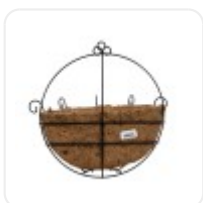

GloboStar® Artificial Garden BANANA STRELITZIA REGINAE 20381 Τεχνητό Διακοσμητικό Φυτό Μπανανιά - Στρελίτσια - Πουλί του Παραδείσου Υ230cm

ΧΑΡΑΚΤΗΡΙΣΤΙΚΑ ΠΡΟΪΟΝΤΟΣ

Σειρά	ΚΟΥΦΟΝΙΣΙΑ
Ύψος	33εκ
Τρόπος Τοποθέτησης	Κρεμαστό

BARCODE

5 210232014699

FIND ME
ON WEB

ΤΕΧΝΙΚΑ ΔΕΔΟΜΕΝΑ

Σειρά	ΚΟΥΦONISIA
Ύψος	33εκ
Τρόπος Τοποθέτησης	Κρεμαστό
Χρώμα Σώματος	Καφέ , Μαύρο
Χρωματική Ομοιομορφία	100%
Αίσθηση / Υφή Αληθοφάνειας	Ναι
Υλικό Κατασκευής	Μέταλλο , Φλοιός Καρύδας
Περιβάλλον Εγκατάστασης	Εσωτερικός & Εξωτερικός Χώρος

ΔΙΑΣΤΑΣΕΙΣ & ΒΑΡΗ

Διαστάσεις Προϊόντος	30 x 30 x 33εκ
Βάρος Προϊόντος	274g
Τύπος Συσκευασίας	Έγχρωμη Ετικέτα GLOBOSTAR®
Ποσότητα ανά Συσκευασία	1τεμ
Ποσότητα ανά Κεντρική Συσκευασία (Κούτα)	12τεμ
Διαστάσεις Συσκευασίας	32 x 32 x 33εκ
Καθαρό Βάρος Προϊόντος μαζί με την Συσκευασία	350g
Ογκομετρικό Βάρος Προϊόντος μαζί με την Συσκευασία	6760g
Διαστάσεις Κεντρικής Συσκευασίας (Κούτα)	75 x 35 x 60εκ
Καθαρό Βάρος Κεντρικής Συσκευασίας (Κούτα)	18240g
Ογκομετρικό Βάρος Κεντρικής Συσκευασίας (Κούτα)	29184g
Τρόπος Αποστολής	Με Οποιοδήποτε (Ταχυμεταφορική ή Μεταφορική Εταιρεία)