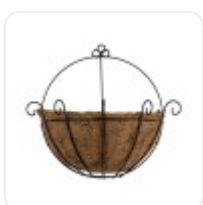

GloboStar® Artificial Garden BANANA STRELITZIA REGINAE 20381 Τεχνητό Διακοσμητικό Φυτό Μπανανιά - Στρελίτσια - Πουλί του Παραδείσου Υ230cm

ΧΑΡΑΚΤΗΡΙΣΤΙΚΑ ΠΡΟΪΟΝΤΟΣ

Σειρά	ΚΟΥΦΟΝΙΣΙΑ
Ύψος	33εκ
Τρόπος Τοποθέτησης	Κρεμαστό

BARCODE

5 210232014699

FIND ME
ON WEB

ΤΕΧΝΙΚΑ ΔΕΔΟΜΕΝΑ

Σειρά	ΚΟΥΦONISIA
Ύψος	33εκ
Τρόπος Τοποθέτησης	Κρεμαστό
Χρώμα Σώματος	Καφέ , Μαύρο
Χρωματική Ομοιομορφία	100%
Αίσθηση / Υφή Αληθοφάνειας	Ναι
Υλικό Κατασκευής	Μέταλλο , Φλοιός Καρύδας
Περιβάλλον Εγκατάστασης	Εσωτερικός & Εξωτερικός Χώρος