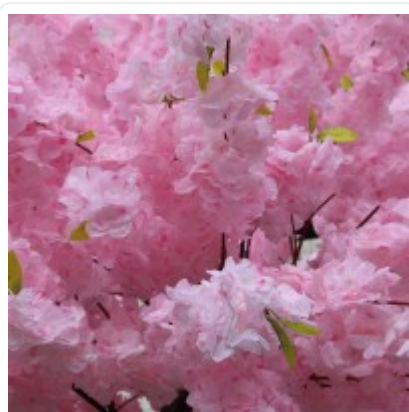

BARCODE

5 210232001859

FIND ME
ON WEB