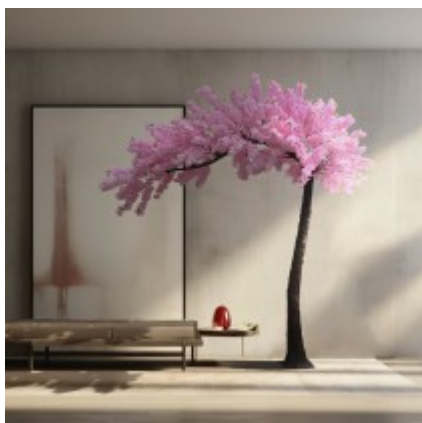

GloboStar® Artificial Garden BANANA STRELITZIA REGINAE 20381 Τεχνητό Διακοσμητικό Φυτό Μπανανιά - Στρελίτσια - Πουλί του Παραδείσου Υ230cm

## ΧΑΡΑΚΤΗΡΙΣΤΙΚΑ ΠΡΟΪΟΝΤΟΣ

Σειρά	CHERRY BLOSSOM TREE
Τύπος Φυτού / Δέντρου	Κερασιάς
Ύψος	320εκ
Τρόπος Τοποθέτησης	Επιδάπεδιο