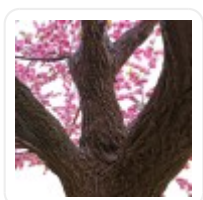

## ΧΑΡΑΚΤΗΡΙΣΤΙΚΑ ΠΡΟΪΟΝΤΟΣ

Σειρά	PEACH BLOSSOM TREE
Τύπος Φυτού / Δέντρου	Ροδακινιά
Ύψος	340εκ
Τρόπος Τοποθέτησης	Επιδάπεδο