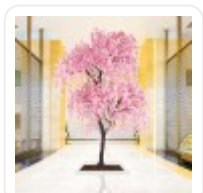

GloboStar® Artificial Garden BANANA STRELITZIA REGINAE 20381 Τεχνητό Διακοσμητικό Φυτό Μπανανιά - Στρελίτσια - Πουλί του Παραδείσου Υ230cm

ΧΑΡΑΚΤΗΡΙΣΤΙΚΑ ΠΡΟΪΟΝΤΟΣ

Σειρά	CHERRY BLOSSOM TREE
Τύπος Φυτού / Δέντρου	Κερασιάς
Ύψος	380εκ
Τρόπος Τοποθέτησης	Επιδάπεδιο