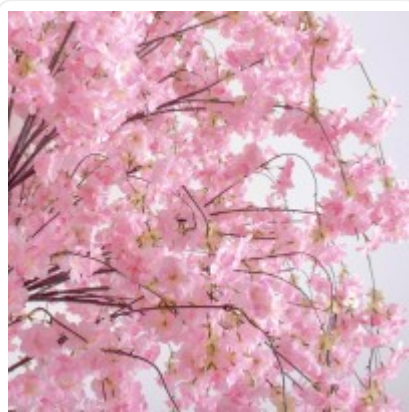

GloboStar® Artificial Garden BANANA STRELITZIA REGINAE 20381 Τεχνητό Διακοσμητικό Φυτό Μπανανιά - Στρελίτσια - Πουλί του Παραδείσου Υ230cm

ΧΑΡΑΚΤΗΡΙΣΤΙΚΑ ΠΡΟΪΟΝΤΟΣ

Σειρά	CHERRY BLOSSOM TREE
Τύπος Φυτού / Δέντρου	Κερασιάς
Ύψος	380εκ
Τρόπος Τοποθέτησης	Επιδάπεδιο

BARCODE

5 2102320 01675

FIND ME
ON WEB

ΤΕΧΝΙΚΑ ΔΕΔΟΜΕΝΑ

Σειρά	CHERRY BLOSSOM TREE
Τύπος Φυτού / Δέντρου	Κερασιάς
Ύψος	380εκ
Τρόπος Τοποθέτησης	Επιδάπεδιο
Χρώμα Σώματος	Ροζ, Καφέ
Χρωματική Ομοιομορφία	100%
Αίσθηση / Υφή Αληθοφάνειας	Ναι
Υλικό Κατασκευής	Μεταξωτό Ύφασμα, Ισχυρό Πολυμερές Πλαστικό Ενισχυμένο με Ίνες Γυαλιού & Υαλοβάμβακα FRP
Αντηλιακή Προστασία UV	Όχι
Περιβάλλον Εγκατάστασης	Εσωτερικός Χώρος