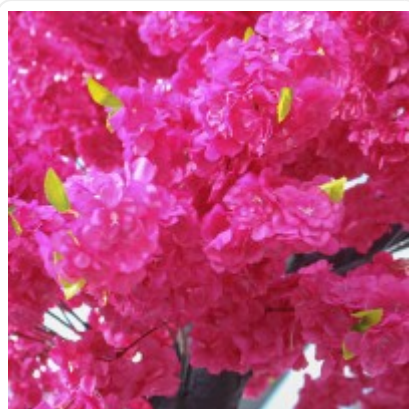

GloboStar® Artificial Garden BANANA STRELITZIA REGINAE 20381 Τεχνητό Διακοσμητικό Φυτό Μπανανιά - Στρελίτσια - Πουλί του Παραδείσου Υ230cm

ΧΑΡΑΚΤΗΡΙΣΤΙΚΑ ΠΡΟΪΟΝΤΟΣ

Σειρά	CHERRY BLOSSOM TREE
Τύπος Φυτού / Δέντρου	Κερασιάς
Ύψος	320εκ
Τρόπος Τοποθέτησης	Επιδάπεδο