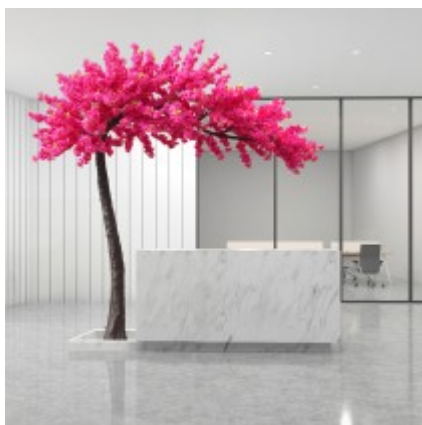

GloboStar® Artificial Garden BANANA STRELITZIA REGINAE 20381 Τεχνητό Διακοσμητικό Φυτό Μπανανιά - Στρελίτσια - Πουλί του Παραδείσου Υ230cm

ΧΑΡΑΚΤΗΡΙΣΤΙΚΑ ΠΡΟΪΟΝΤΟΣ

Σειρά	CHERRY BLOSSOM TREE
Τύπος Φυτού / Δέντρου	Κερασιάς
Ύψος	320εκ
Τρόπος Τοποθέτησης	Επιδάπεδο

BARCODE

5 2102320 01866

FIND ME
ON WEB

ΤΕΧΝΙΚΑ ΔΕΔΟΜΕΝΑ

Σειρά	CHERRY BLOSSOM TREE
Τύπος Φυτού / Δέντρου	Κερασιάς
Ύψος	320εκ
Τρόπος Τοποθέτησης	Επιδάπεδιο
Χρώμα Σώματος	Καφέ , Ροζ
Χρωματική Ομοιομορφία	100%
Αίσθηση / Υφή Αληθοφάνειας	Ναι
Υλικό Κατασκευής	Μεταξωτό Ύφασμα , Ισχυρό Πολυμερές Πλαστικό Ενισχυμένο με Ίνες Γυαλιού & Υαλοβάμβακα FRP
Αντηλιακή Προστασία UV	Όχι
Περιβάλλον Εγκατάστασης	Εσωτερικός Χώρος