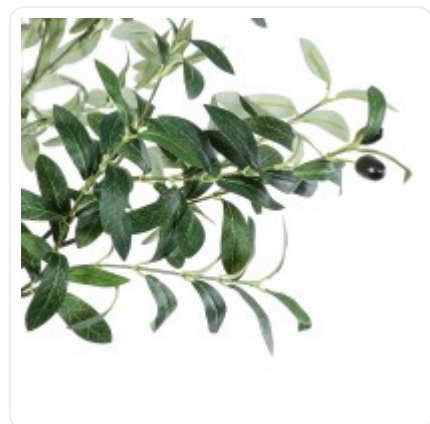

GloboStar® Artificial Garden BANANA STRELITZIA REGINAE 20381 Τεχνητό Διακοσμητικό Φυτό Μπανανιά - Στρελίτσια - Πουλί του Παραδείσου Υ230cm

ΧΑΡΑΚΤΗΡΙΣΤΙΚΑ ΠΡΟΪΟΝΤΟΣ

Σειρά	OLIVE
Τύπος Φυτού / Δέντρου	Ελιά
Ύψος	240εκ

BARCODE

5210232006816

FIND ME
ON WEB

ΤΕΧΝΙΚΑ ΔΕΔΟΜΕΝΑ

Σειρά	OLIVE
Τύπος Φυτού / Δέντρου	Ελιά
Ύψος	240εκ

ΔΙΑΣΤΑΣΕΙΣ & ΒΑΡΗ

Διαστάσεις Προϊόντος

95 x 95 x 240εκ