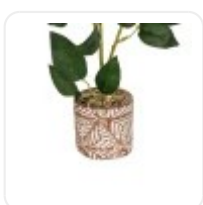

GloboStar® Artificial Garden BANANA STRELITZIA REGINAE 20381 Τεχνητό Διακοσμητικό Φυτό Μπανανιά - Στρελίτσια - Πουλί του Παραδείσου Υ230cm

**ΧΑΡΑΚΤΗΡΙΣΤΙΚΑ ΠΡΟΪΟΝΤΟΣ**

Σειρά	ROSE
Τύπος Φυτού / Δέντρου	Τριανταφυλλιάς
Ύψος	38εκ
Τρόπος Τοποθέτησης	Επιτραπέζιο

## ΤΕΧΝΙΚΑ ΔΕΔΟΜΕΝΑ

Σειρά	ROSE
Τύπος Φυτού / Δέντρου	Τριανταφυλλιάς
Ύψος	38εκ
Τρόπος Τοποθέτησης	Επιτραπέζιο
Χρώμα Σώματος	Πράσινο , Ροζ
Χρωματική Ομοιομορφία	100%
Αίσθηση / Υφή Αληθοφάνειας	Ναι
Υλικό Κατασκευής	Πολυαιθυλένιο PE , Σύρμα
Αντηλιακή Προστασία UV	Όχι
Περιβάλλον Εγκατάστασης	Εσωτερικός Χώρος