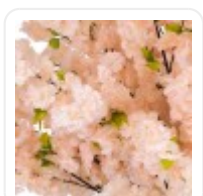

GloboStar® Artificial Garden BANANA STRELITZIA REGINAE 20381 Τεχνητό Διακοσμητικό Φυτό Μπανανιά - Στρελίτσια - Πουλί του Παραδείσου Υ230cm

ΧΑΡΑΚΤΗΡΙΣΤΙΚΑ ΠΡΟΪΟΝΤΟΣ

Σειρά	SALMON CHERRY BLOSSOM TREE
Τύπος Φυτού / Δέντρου	Κερασιάς
Ύψος	160εκ
Τρόπος Τοποθέτησης	Επιδάπεδο

BARCODE

5 210232001408

FIND ME
ON WEB

ΤΕΧΝΙΚΑ ΔΕΔΟΜΕΝΑ

Σειρά	SALMON CHERRY BLOSSOM TREE
Τύπος Φυτού / Δέντρου	Κερασιάς
Ύψος	160εκ
Τρόπος Τοποθέτησης	Επιδάπεδιο
Χρώμα Σώματος	Ροζ, Καφέ
Χρωματική Ομοιομορφία	100%
Αίσθηση / Υφή Αληθοφάνειας	Ναι
Υλικό Κατασκευής	Μεταξωτό Ύφασμα, Πολυαιθυλένιο PE
Αντηλιακή Προστασία UV	Όχι
Περιβάλλον Εγκατάστασης	Εσωτερικός Χώρος