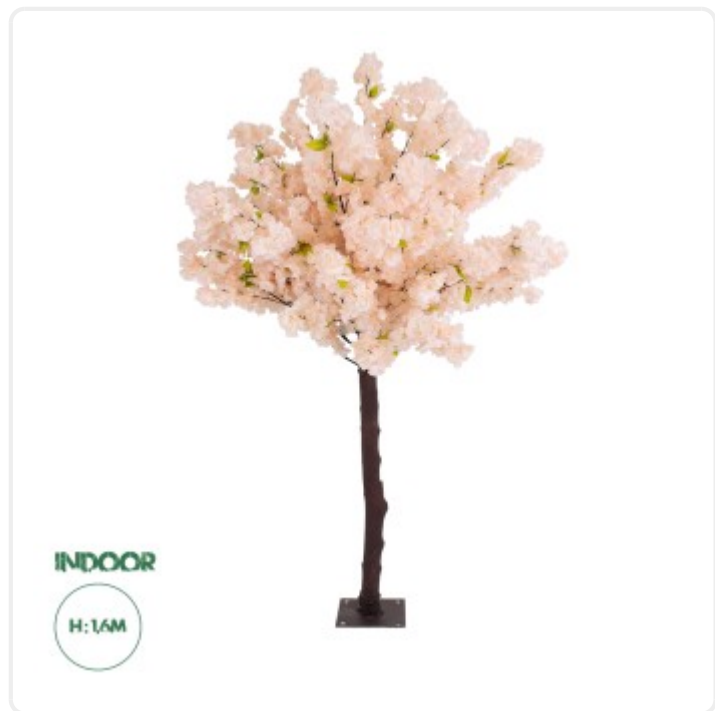

GloboStar® Artificial Garden BANANA STRELITZIA REGINAE 20381 Τεχνητό Διακοσμητικό Φυτό Μπανανιά - Στρελίτσια - Πουλί του Παραδείσου Υ230cm

ΧΑΡΑΚΤΗΡΙΣΤΙΚΑ ΠΡΟΪΟΝΤΟΣ

Σειρά	SALMON CHERRY BLOSSOM TREE
Τύπος Φυτού / Δέντρου	Κερασιάς
Ύψος	160εκ
Τρόπος Τοποθέτησης	Επιδάπεδο

BARCODE

5 210232001408

FIND ME
ON WEB

ΤΕΧΝΙΚΑ ΔΕΔΟΜΕΝΑ

Σειρά	SALMON CHERRY BLOSSOM TREE
Τύπος Φυτού / Δέντρου	Κερασιάς
Ύψος	160εκ
Τρόπος Τοποθέτησης	Επιδάπεδιο
Χρώμα Σώματος	Ροζ, Καφέ
Χρωματική Ομοιομορφία	100%
Αίσθηση / Υφή Αληθοφάνειας	Ναι
Υλικό Κατασκευής	Μεταξωτό Ύφασμα, Πολυαιθυλένιο PE
Αντηλιακή Προστασία UV	Όχι
Περιβάλλον Εγκατάστασης	Εσωτερικός Χώρος

ΔΙΑΣΤΑΣΕΙΣ & ΒΑΡΗ

Διαστάσεις Προϊόντος	110 x 110 x 160εκ
Διαστάσεις Γλάστρας	20 x 20 x 20εκ
Βάρος Προϊόντος	4900g
Τύπος Συσκευασίας	Έγχρωμη Ετικέτα GLOBOSTAR®
Ποσότητα ανά Συσκευασία	1τεμ
Ποσότητα ανά Κεντρική Συσκευασία (Κούτα)	5τεμ
Διαστάσεις Συσκευασίας	40 x 40 x 165εκ
Καθαρό Βάρος Προϊόντος μαζί με την Συσκευασία	4957g
Ογκομετρικό Βάρος Προϊόντος μαζί με την Συσκευασία	52800g
Καθαρό Βάρος Κεντρικής Συσκευασίας (Κούτα)	4957g
Ογκομετρικό Βάρος Κεντρικής Συσκευασίας (Κούτα)	52800g
Τρόπος Αποστολής	Με Οποιοδήποτε (Ταχυμεταφορική ή Μεταφορική Εταιρεία)