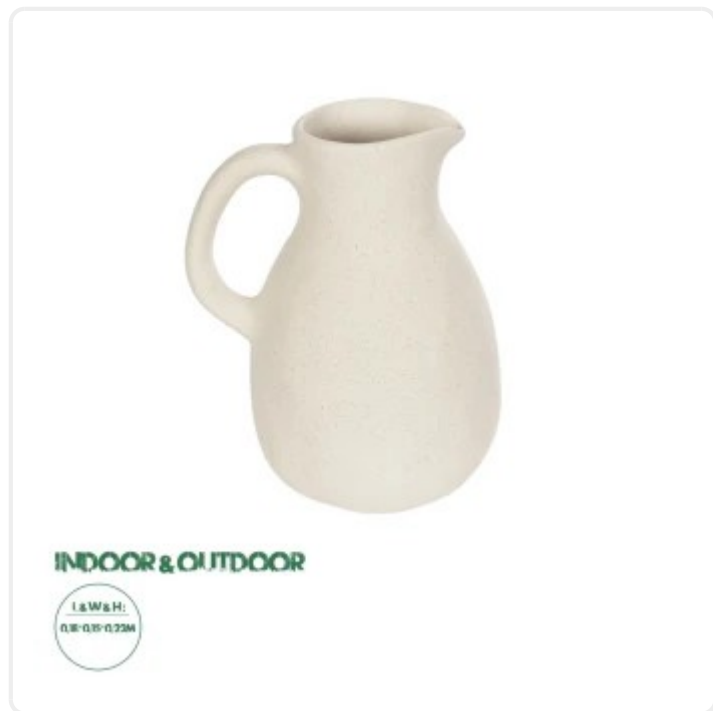

GloboStar® Artificial Garden BANANA STRELITZIA REGINAE 20381 Τεχνητό Διακοσμητικό Φυτό Μπανανιά - Στρελίτσια - Πουλί του Παραδείσου Υ230cm

ΧΑΡΑΚΤΗΡΙΣΤΙΚΑ ΠΡΟΪΟΝΤΟΣ

Σειρά	ARMENOVILLE
Ύψος	22εκ
Τρόπος Τοποθέτησης	Επιτραπέζιο

BARCODE

5 210232025985

FIND ME
ON WEB

ΤΕΧΝΙΚΑ ΔΕΔΟΜΕΝΑ

Σειρά	ARMENOVILLE
Ύψος	22εκ
Τρόπος Τοποθέτησης	Επιτραπέζιο
Χρώμα Σώματος	Μπεζ
Χρωματική Ομοιομορφία	100%
Αίσθηση / Υφή Αληθοφάνειας	Ναι
Υλικό Κατασκευής	Μπαμπού
Αντηλιακή Προστασία UV	Όχι
Περιβάλλον Εγκατάστασης	Εσωτερικός & Εξωτερικός Χώρος

ΔΙΑΣΤΑΣΕΙΣ & ΒΑΡΗ

Διαστάσεις Προϊόντος	18 x 15 x 22εκ
Βάρος Προϊόντος	692g
Τύπος Συσκευασίας	Έγχρωμη Ετικέτα GLOBOSTAR®
Ποσότητα ανά Συσκευασία	1τεμ
Ποσότητα ανά Κεντρική Συσκευασία (Κούτα)	2τεμ
Διαστάσεις Συσκευασίας	27 x 21 x 18.5εκ
Καθαρό Βάρος Προϊόντος μαζί με την Συσκευασία	850g
Ογκομετρικό Βάρος Προϊόντος μαζί με την Συσκευασία	2097g
Διαστάσεις Κεντρικής Συσκευασίας (Κούτα)	38 x 29 x 35εκ
Καθαρό Βάρος Κεντρικής Συσκευασίας (Κούτα)	1734g
Ογκομετρικό Βάρος Κεντρικής Συσκευασίας (Κούτα)	5510g
Τρόπος Αποστολής	Με Οποιοδήποτε (Ταχυμεταφορική ή Μεταφορική Εταιρεία)