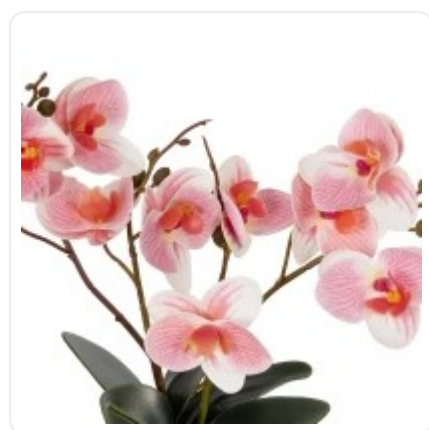

GloboStar® Artificial Garden BANANA STRELITZIA REGINAE 20381 Τεχνητό Διακοσμητικό Φυτό Μπανανιά - Στρελίτσια - Πουλί του Παραδείσου Υ230cm

ΧΑΡΑΚΤΗΡΙΣΤΙΚΑ ΠΡΟΪΟΝΤΟΣ

Σειρά	ORCHID
Τύπος Φυτού / Δέντρου	Ορχιδέα
Ύψος	30εκ
Τρόπος Τοποθέτησης	Επιτραπέζιο

BARCODE

5210232019823

FIND ME
ON WEB

ΤΕΧΝΙΚΑ ΔΕΔΟΜΕΝΑ

Σειρά	ORCHID
Τύπος Φυτού / Δέντρου	Ορχιδέα
Ύψος	30εκ
Τρόπος Τοποθέτησης	Επιτραπέζιο
Χρώμα Σώματος	Πράσινο , Ροζ
Χρωματική Ομοιομορφία	100%
Αίσθηση / Υφή Αληθοφάνειας	Ναι
Υλικό Κατασκευής	Πολυαιθυλένιο PE , Σύρμα
Αντηλιακή Προστασία UV	Όχι
Περιβάλλον Εγκατάστασης	Εσωτερικός Χώρος