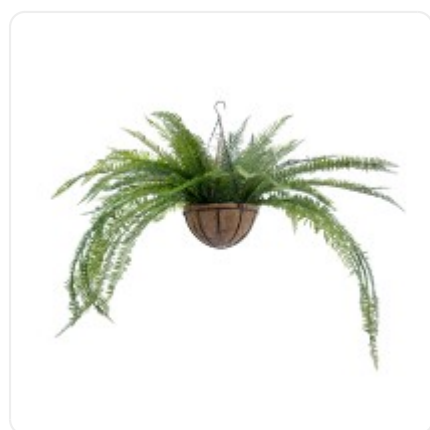

GloboStar® Artificial Garden BANANA STRELITZIA REGINAE 20381 Τεχνητό Διακοσμητικό Φυτό Μπανανιά - Στρελίτσια - Πουλί του Παραδείσου Υ230cm

ΧΑΡΑΚΤΗΡΙΣΤΙΚΑ ΠΡΟΪΟΝΤΟΣ

Σειρά	FERN HANGING PLANT
Τύπος Φυτού / Δέντρου	Φτέρη
Ύψος	45εκ
Τρόπος Τοποθέτησης	Κρεμαστό

BARCODE

5 2102 32015313

FIND ME
ON WEB

ΤΕΧΝΙΚΑ ΔΕΔΟΜΕΝΑ

Σειρά	FERN HANGING PLANT
Τύπος Φυτού / Δέντρου	Φτέρη
Ύψος	45εκ
Τρόπος Τοποθέτησης	Κρεμαστό
Χρώμα Σώματος	Πράσινο , Καφέ
Χρωματική Ομοιομορφία	100%
Αίσθηση / Υφή Αληθοφάνειας	Ναι
Υλικό Κατασκευής	Πολυαιθυλένιο PE , Φλοιός Καρύδας
Αντηλιακή Προστασία UV	Όχι
Περιβάλλον Εγκατάστασης	Εσωτερικός Χώρος