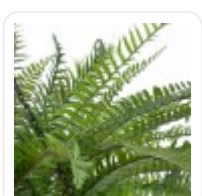

GloboStar® Artificial Garden BANANA STRELITZIA REGINAE 20381 Τεχνητό Διακοσμητικό Φυτό Μπανανιά - Στρελίτσια - Πουλί του Παραδείσου Υ230cm

ΧΑΡΑΚΤΗΡΙΣΤΙΚΑ ΠΡΟΪΟΝΤΟΣ

Σειρά	FERN HANGING PLANT
Τύπος Φυτού / Δέντρου	Φτέρη
Ύψος	45εκ
Τρόπος Τοποθέτησης	Κρεμαστό

BARCODE

5 2102 32015313

FIND ME
ON WEB

ΤΕΧΝΙΚΑ ΔΕΔΟΜΕΝΑ

Σειρά	FERN HANGING PLANT
Τύπος Φυτού / Δέντρου	Φτέρη
Ύψος	45εκ
Τρόπος Τοποθέτησης	Κρεμαστό
Χρώμα Σώματος	Πράσινο , Καφέ
Χρωματική Ομοιομορφία	100%
Αίσθηση / Υφή Αληθοφάνειας	Ναι
Υλικό Κατασκευής	Πολυαιθυλένιο PE , Φλοιός Καρύδας
Αντηλιακή Προστασία UV	Όχι
Περιβάλλον Εγκατάστασης	Εσωτερικός Χώρος