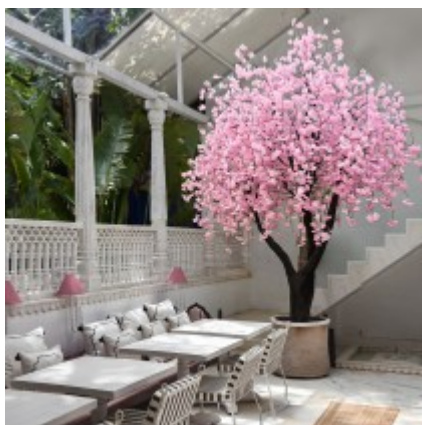

GloboStar® Artificial Garden BANANA STRELITZIA REGINAE 20381 Τεχνητό Διακοσμητικό Φυτό Μπανανιά - Στρελίτσια - Πουλί του Παραδείσου Υ230cm

ΧΑΡΑΚΤΗΡΙΣΤΙΚΑ ΠΡΟΪΟΝΤΟΣ

Σειρά	CHERRY BLOSSOM TREE
Τύπος Φυτού / Δέντρου	Κερασιάς
Ύψος	300εκ
Τρόπος Τοποθέτησης	Επιδάπεδο

BARCODE

5 210232002139

FIND ME
ON WEB

ΤΕΧΝΙΚΑ ΔΕΔΟΜΕΝΑ

Σειρά	CHERRY BLOSSOM TREE
Τύπος Φυτού / Δέντρου	Κερασιάς
Ύψος	300εκ
Τρόπος Τοποθέτησης	Επιδάπεδιο
Χρώμα Σώματος	Καφέ , Ροζ
Χρωματική Ομοιομορφία	100%
Αίσθηση / Υφή Αληθοφάνειας	Ναι
Υλικό Κατασκευής	Μεταξωτό Ύφασμα , Ισχυρό Πολυμερές Πλαστικό Ενισχυμένο με Ίνες Γυαλιού & Υαλοβάμβακα FRP
Αντηλιακή Προστασία UV	Όχι
Περιβάλλον Εγκατάστασης	Εσωτερικός Χώρος