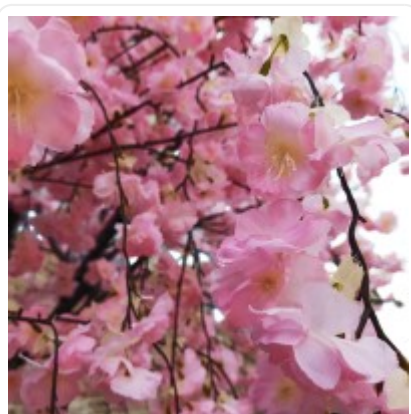

GloboStar® Artificial Garden BANANA STRELITZIA REGINAE 20381 Τεχνητό Διακοσμητικό Φυτό Μπανανιά - Στρελίτσια - Πουλί του Παραδείσου Υ230cm

ΧΑΡΑΚΤΗΡΙΣΤΙΚΑ ΠΡΟΪΟΝΤΟΣ

Σειρά	CHERRY BLOSSOM TREE
Τύπος Φυτού / Δέντρου	Κερασιάς
Ύψος	300εκ
Τρόπος Τοποθέτησης	Επιδάπεδο