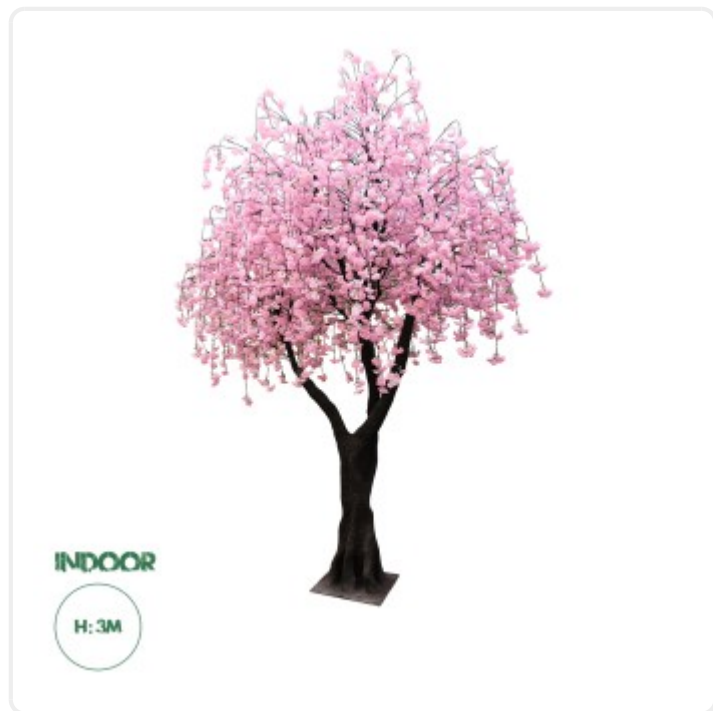

GloboStar® Artificial Garden BANANA STRELITZIA REGINAE 20381 Τεχνητό Διακοσμητικό Φυτό Μπανανιά - Στρελίτσια - Πουλί του Παραδείσου Υ230cm

ΧΑΡΑΚΤΗΡΙΣΤΙΚΑ ΠΡΟΪΟΝΤΟΣ

Σειρά	CHERRY BLOSSOM TREE
Τύπος Φυτού / Δέντρου	Κερασιάς
Ύψος	300εκ
Τρόπος Τοποθέτησης	Επιδάπεδο

BARCODE

5 210232002139

FIND ME
ON WEB

ΤΕΧΝΙΚΑ ΔΕΔΟΜΕΝΑ

Σειρά	CHERRY BLOSSOM TREE
Τύπος Φυτού / Δέντρου	Κερασιάς
Ύψος	300εκ
Τρόπος Τοποθέτησης	Επιδάπεδιο
Χρώμα Σώματος	Καφέ , Ροζ
Χρωματική Ομοιομορφία	100%
Αίσθηση / Υφή Αληθοφάνειας	Ναι
Υλικό Κατασκευής	Μεταξωτό Ύφασμα , Ισχυρό Πολυμερές Πλαστικό Ενισχυμένο με Ίνες Γυαλιού & Υαλοβάμβακα FRP
Αντηλιακή Προστασία UV	Όχι
Περιβάλλον Εγκατάστασης	Εσωτερικός Χώρος

ΔΙΑΣΤΑΣΕΙΣ & ΒΑΡΗ

Διαστάσεις Προϊόντος	240 x 240 x 300εκ
Βάρος Προϊόντος	100000g
Τύπος Συσκευασίας	Έγχρωμη Ετικέτα GLOBOSTAR®
Ποσότητα ανά Συσκευασία	1τεμ
Ποσότητα ανά Κεντρική Συσκευασία (Κούτα)	1τεμ
Διαστάσεις Συσκευασίας	70 x 98 x 405εκ
Καθαρό Βάρος Προϊόντος μαζί με την Συσκευασία	110000g
Ογκομετρικό Βάρος Προϊόντος μαζί με την Συσκευασία	555660g
Διαστάσεις Κεντρικής Συσκευασίας (Κούτα)	70 x 98 x 405εκ
Καθαρό Βάρος Κεντρικής Συσκευασίας (Κούτα)	110000g
Ογκομετρικό Βάρος Κεντρικής Συσκευασίας (Κούτα)	555660g
Τρόπος Αποστολής	Μόνο με Μεταφορική Εταιρεία (λόγω Μεγάλου Βάρους ή Όγκου)