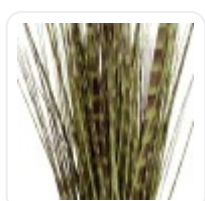

GloboStar® Artificial Garden BANANA STRELITZIA REGINAE 20381 Τεχνητό Διακοσμητικό Φυτό Μπανανιά - Στρελίτσια - Πουλί του Παραδείσου Υ230cm

ΧΑΡΑΚΤΗΡΙΣΤΙΚΑ ΠΡΟΪΟΝΤΟΣ

Σειρά	ZEBRA GRASS
Τύπος Φυτού / Δέντρου	Ζέμπρα
Ύψος	85εκ
Τρόπος Τοποθέτησης	Επιδάπεδο

BARCODE

5 2102 320257 49

FIND ME
ON WEB

ΤΕΧΝΙΚΑ ΔΕΔΟΜΕΝΑ

Σειρά	ZEBRA GRASS
Τύπος Φυτού / Δέντρου	Ζέμπρα
Ύψος	85εκ
Τρόπος Τοποθέτησης	Επιδάπεδιο
Χρώμα Σώματος	Πράσινο , Καφέ
Χρωματική Ομοιομορφία	100%
Αίσθηση / Υφή Αληθοφάνειας	Ναι
Υλικό Κατασκευής	Πολυαιθυλένιο PE , Σύρμα
Αντηλιακή Προστασία UV	Όχι
Περιβάλλον Εγκατάστασης	Εσωτερικός Χώρος