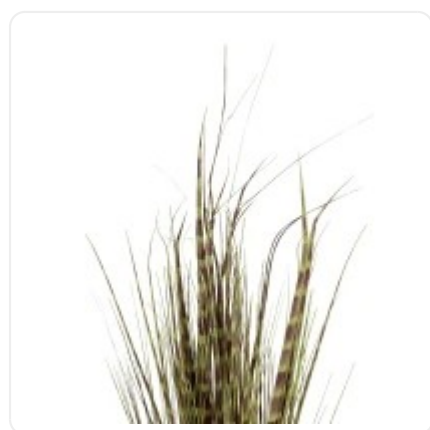

GloboStar® Artificial Garden BANANA STRELITZIA REGINAE 20381 Τεχνητό Διακοσμητικό Φυτό Μπανανιά - Στρελίτσια - Πουλί του Παραδείσου Υ230cm

ΧΑΡΑΚΤΗΡΙΣΤΙΚΑ ΠΡΟΪΟΝΤΟΣ

Σειρά	ZEBRA GRASS
Τύπος Φυτού / Δέντρου	Ζέμπρα
Ύψος	85εκ
Τρόπος Τοποθέτησης	Επιδάπεδο

BARCODE

5 2102 320257 49

FIND ME
ON WEB

ΤΕΧΝΙΚΑ ΔΕΔΟΜΕΝΑ

Σειρά	ZEBRA GRASS
Τύπος Φυτού / Δέντρου	Ζέμπρα
Ύψος	85εκ
Τρόπος Τοποθέτησης	Επιδάπεδιο
Χρώμα Σώματος	Πράσινο , Καφέ
Χρωματική Ομοιομορφία	100%
Αίσθηση / Υφή Αληθοφάνειας	Ναι
Υλικό Κατασκευής	Πολυαιθυλένιο PE , Σύρμα
Αντηλιακή Προστασία UV	Όχι
Περιβάλλον Εγκατάστασης	Εσωτερικός Χώρος