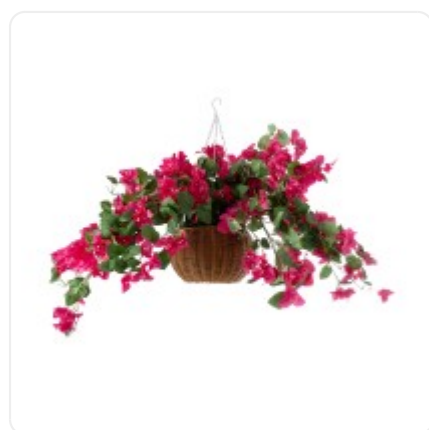

GloboStar® Artificial Garden BANANA STRELITZIA REGINAE 20381 Τεχνητό Διακοσμητικό Φυτό Μπανανιά - Στρελίτσια - Πουλί του Παραδείσου Υ230cm

## ΧΑΡΑΚΤΗΡΙΣΤΙΚΑ ΠΡΟΪΟΝΤΟΣ

Σειρά	RHODODENDRON HANGING PLANT
Τύπος Φυτού / Δέντρου	Τριανταφυλλιάς
Ύψος	60εκ
Τρόπος Τοποθέτησης	Κρεμαστό