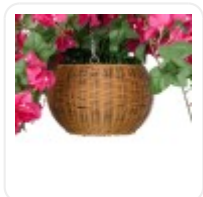

BARCODE

5 210232015412

FIND ME
ON WEB