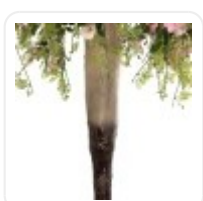

GloboStar® Artificial Garden BANANA STRELITZIA REGINAE 20381 Τεχνητό Διακοσμητικό Φυτό Μπανανιά - Στρελίτσια - Πουλί του Παραδείσου Υ230cm

ΧΑΡΑΚΤΗΡΙΣΤΙΚΑ ΠΡΟΪΟΝΤΟΣ

Σειρά	ROSES
Τύπος Φυτού / Δέντρου	Τριανταφυλλιάς
Ύψος	240εκ
Τρόπος Τοποθέτησης	Επιδάπεδο

BARCODE

5210232019755

FIND ME
ON WEB

ΤΕΧΝΙΚΑ ΔΕΔΟΜΕΝΑ

Σειρά	ROSES
Τύπος Φυτού / Δέντρου	Τριανταφυλλιάς
Ύψος	240εκ
Τρόπος Τοποθέτησης	Επιδάπεδιο
Χρώμα Σώματος	Ροζ, Πράσινο
Χρωματική Ομοιομορφία	100%
Αίσθηση / Υφή Αληθοφάνειας	Ναι
Υλικό Κατασκευής	Μεταξωτό Ύφασμα, Ισχυρό Πολυμερές Πλαστικό Ενισχυμένο με Ίνες Γυαλιού & Υαλοβάμβακα FRP
Αντηλιακή Προστασία UV	Όχι
Περιβάλλον Εγκατάστασης	Εσωτερικός Χώρος