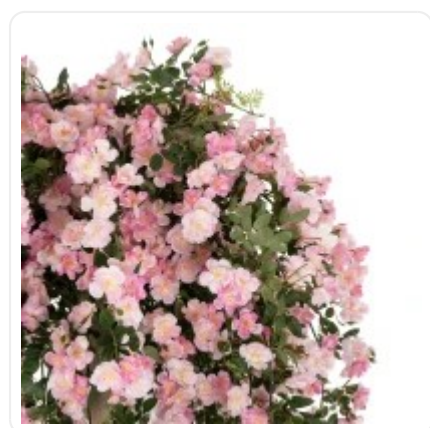

GloboStar® Artificial Garden BANANA STRELITZIA REGINAE 20381 Τεχνητό Διακοσμητικό Φυτό Μπανανιά - Στρελίτσια - Πουλί του Παραδείσου Υ230cm

ΧΑΡΑΚΤΗΡΙΣΤΙΚΑ ΠΡΟΪΟΝΤΟΣ

Σειρά	ROSES
Τύπος Φυτού / Δέντρου	Τριανταφυλλιάς
Ύψος	240εκ
Τρόπος Τοποθέτησης	Επιδάπεδο

BARCODE

5210232019755

FIND ME
ON WEB

ΤΕΧΝΙΚΑ ΔΕΔΟΜΕΝΑ

Σειρά	ROSES
Τύπος Φυτού / Δέντρου	Τριανταφυλλιάς
Ύψος	240εκ
Τρόπος Τοποθέτησης	Επιδάπεδιο
Χρώμα Σώματος	Ροζ, Πράσινο
Χρωματική Ομοιομορφία	100%
Αίσθηση / Υφή Αληθοφάνειας	Ναι
Υλικό Κατασκευής	Μεταξωτό Ύφασμα, Ισχυρό Πολυμερές Πλαστικό Ενισχυμένο με Ίνες Γυαλιού & Υαλοβάμβακα FRP
Αντηλιακή Προστασία UV	Όχι
Περιβάλλον Εγκατάστασης	Εσωτερικός Χώρος