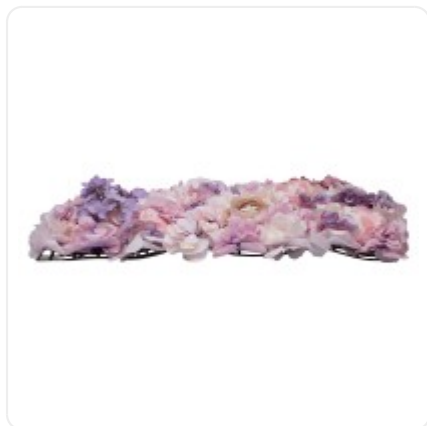

GloboStar® Artificial Garden BANANA STRELITZIA REGINAE 20381 Τεχνητό Διακοσμητικό Φυτό Μπανανιά - Στρελίτσια - Πουλί του Παραδείσου Υ230cm

ΧΑΡΑΚΤΗΡΙΣΤΙΚΑ ΠΡΟΪΟΝΤΟΣ

Τύπος Φυτού / Δέντρου	Μίξ
Ύψος	40εκ
Τρόπος Τοποθέτησης	Επιτοίχιο

BARCODE

FIND ME
ON WEB

ΤΕΧΝΙΚΑ ΔΕΔΟΜΕΝΑ

Τύπος Φυτού / Δέντρου	Μίξ
Ύψος	40εκ
Τρόπος Τοποθέτησης	Επιτοίχιο
Χρώμα Σώματος	Μωβ , Ροζ
Χρωματική Ομοιομορφία	100%
Αίσθηση / Υφή Αληθοφάνειας	Ναι
Υλικό Κατασκευής	Πολυαιθυλένιο PE , Μεταξωτό Ύφασμα
Αντηλιακή Προστασία UV	Ναι
Περιβάλλον Εγκατάστασης	Εσωτερικός & Εξωτερικός Χώρος