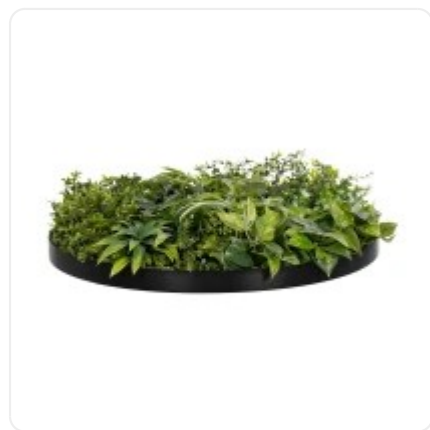

GloboStar® Artificial Garden BANANA STRELITZIA REGINAE 20381 Τεχνητό Διακοσμητικό Φυτό Μπανανιά - Στρελίτσια - Πουλί του Παραδείσου Υ230cm

ΧΑΡΑΚΤΗΡΙΣΤΙΚΑ ΠΡΟΪΟΝΤΟΣ

Σειρά	VARIOUS
Τύπος Φυτού / Δέντρου	Μίξ
Τρόπος Τοποθέτησης	Επιτοίχιο

BARCODE

5210232015962

FIND ME
ON WEB

ΤΕΧΝΙΚΑ ΔΕΔΟΜΕΝΑ

Σειρά	VARIOUS
Τύπος Φυτού / Δέντρου	Μίξ
Τρόπος Τοποθέτησης	Επιτοίχιο
Χρώμα Σώματος	Πράσινο , Πολύχρωμο
Χρωματική Ομοιομορφία	100%
Αίσθηση / Υφή Αληθοφάνειας	Ναι
Υλικό Κατασκευής	Πολυαιθυλένιο PE , Μεταξωτό Ύφασμα
Αντηλιακή Προστασία UV	Όχι
Περιβάλλον Εγκατάστασης	Εσωτερικός Χώρος

ΔΙΑΣΤΑΣΕΙΣ & ΒΑΡΗ

Διαστάσεις Προϊόντος	70 x 70 x 15εκ
Βάρος Προϊόντος	3800g
Τύπος Συσκευασίας	Έγχρωμη Ετικέτα GLOBOSTAR®
Ποσότητα ανά Συσκευασία	1τεμ
Ποσότητα ανά Κεντρική Συσκευασία (Κούτα)	5τεμ
Διαστάσεις Συσκευασίας	72 x 72 x 10εκ
Καθαρό Βάρος Προϊόντος μαζί με την Συσκευασία	4000g
Ογκομετρικό Βάρος Προϊόντος μαζί με την Συσκευασία	12800g
Διαστάσεις Κεντρικής Συσκευασίας (Κούτα)	76 x 75 x 71εκ
Καθαρό Βάρος Κεντρικής Συσκευασίας (Κούτα)	20400g
Ογκομετρικό Βάρος Κεντρικής Συσκευασίας (Κούτα)	80940g
Τρόπος Αποστολής	Μόνο με Μεταφορική Εταιρεία (λόγω Μεγάλου Βάρους ή Όγκου)