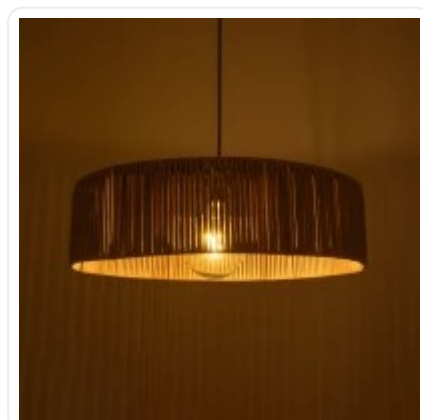

GLOBOSTAR® KYCLOS 203-0044 Βοho Κρεμαστό Φωτιστικό Οροφής με Ντούι 1 x E27 AC 220-240V IP20 - Μπεζ - M55 x Π55 x Υ20cm

## ΧΑΡΑΚΤΗΡΙΣΤΙΚΑ ΠΡΟΪΟΝΤΟΣ

Σειρά	KYCLOS
Ύφος	Boho
Τύπος Φωτισμού	Με Λαμπτήρα (Δεν περιλαμβάνεται)
Τρόπος Τοποθέτησης	Κρεμαστό