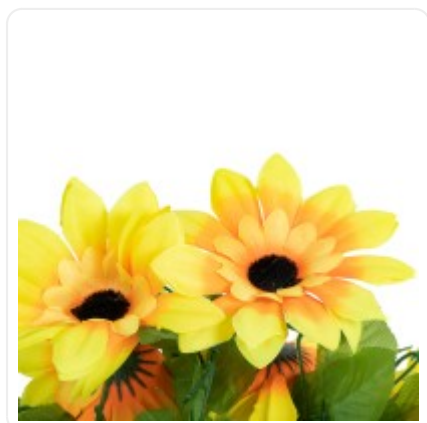

GloboStar® Artificial Garden BANANA STRELITZIA REGINAE 20381 Τεχνητό Διακοσμητικό Φυτό Μπανανιά - Στρελίτσια - Πουλί του Παραδείσου Υ230cm

ΧΑΡΑΚΤΗΡΙΣΤΙΚΑ ΠΡΟΪΟΝΤΟΣ

Τύπος Φυτού / Δέντρου	Ηλιοτρόπιο
Ύψος	250εκ
Τρόπος Τοποθέτησης	Κρεμαστό