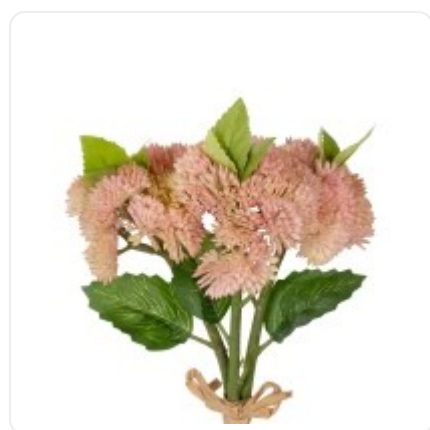

GloboStar® Artificial Garden BANANA STRELITZIA REGINAE 20381 Τεχνητό Διακοσμητικό Φυτό Μπανανιά - Στρελίτσια - Πουλί του Παραδείσου Υ230cm

## ΧΑΡΑΚΤΗΡΙΣΤΙΚΑ ΠΡΟΪΟΝΤΟΣ

Σειρά	SEDUM
Τύπος Φυτού / Δέντρου	Σέδο
Ύψος	30εκ
Τρόπος Τοποθέτησης	Επιτραπέζιο

## ΤΕΧΝΙΚΑ ΔΕΔΟΜΕΝΑ

Σειρά	SEDUM
Τύπος Φυτού / Δέντρου	Σέδο
Ύψος	30εκ
Τρόπος Τοποθέτησης	Επιτραπέζιο
Χρώμα Σώματος	Ροζ, Πράσινο
Χρωματική Ομοιομορφία	100%
Αίσθηση / Υφή Αληθοφάνειας	Ναι
Υλικό Κατασκευής	Μεταξωτό Ύφασμα, Σύρμα
Αντηλιακή Προστασία UV	Όχι
Περιβάλλον Εγκατάστασης	Εσωτερικός Χώρος