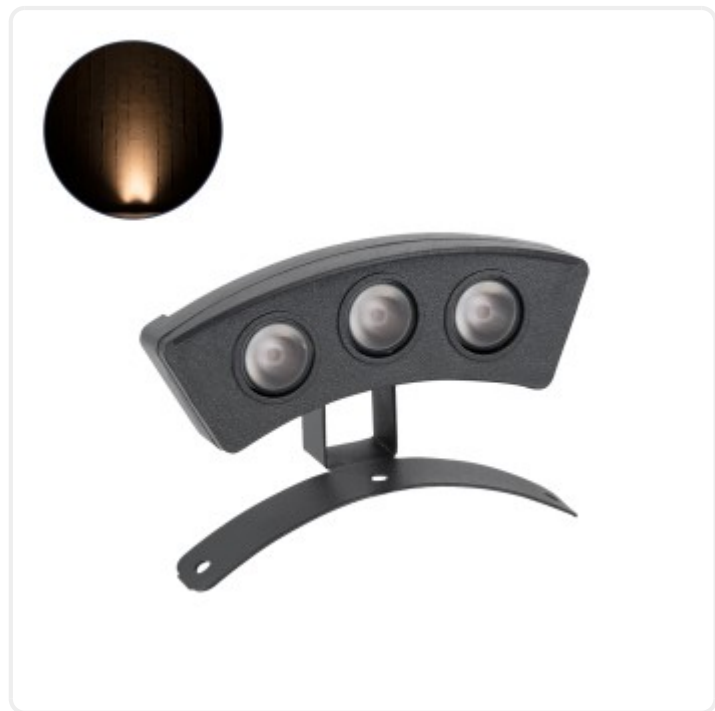

GLOBOSTAR® TREEPLANTE 90514 Κυρτή Μπάρα Φωτισμού Wall Washer για Φυτά - Δέντρα LED 3W 315lm 15° DC 24V Αδιάβροχο IP67 Ultra Θερμό Λευκό 2200K Dimmable - Bridgelux SMD Chip - Γκρι Ανθρακί - M11 x Π3 x Υ8.2cm - 3 Χρόνια Εγγύηση

## ΧΑΡΑΚΤΗΡΙΣΤΙΚΑ ΠΡΟΪΟΝΤΟΣ

Σειρά	TREEPLANTE
Ύφος	Μοντέρνο
Τύπος Φωτισμού	Ενσωματωμένο LED
Τρόπος Τοποθέτησης	Επιφανειακό