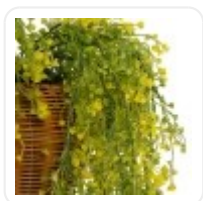

GloboStar® Artificial Garden BANANA STRELITZIA REGINAE 20381 Τεχνητό Διακοσμητικό Φυτό Μπανανιά - Στρελίτσια - Πουλί του Παραδείσου Υ230cm

ΧΑΡΑΚΤΗΡΙΣΤΙΚΑ ΠΡΟΪΟΝΤΟΣ

Σειρά	GOLDEN BELL WILLOW HANGING PLANT
Τύπος Φυτού / Δέντρου	Ιτίας
Ύψος	60εκ
Τρόπος Τοποθέτησης	Κρεμαστό

BARCODE

5 2102 32015337

FIND ME
ON WEB

ΤΕΧΝΙΚΑ ΔΕΔΟΜΕΝΑ

Σειρά	GOLDEN BELL WILLOW HANGING PLANT
Τύπος Φυτού / Δέντρου	Ιτίας
Ύψος	60εκ
Τρόπος Τοποθέτησης	Κρεμαστό
Χρώμα Σώματος	Πράσινο , Κίτρινο
Χρωματική Ομοιομορφία	100%
Αίσθηση / Υφή Αληθοφάνειας	Ναι
Υλικό Κατασκευής	Πολυαιθυλένιο PE
Αντηλιακή Προστασία UV	Όχι
Περιβάλλον Εγκατάστασης	Εσωτερικός Χώρος