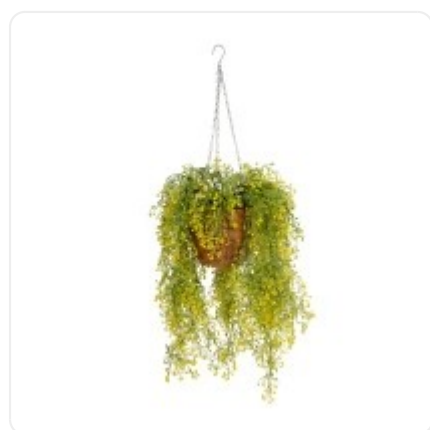

GloboStar® Artificial Garden BANANA STRELITZIA REGINAE 20381 Τεχνητό Διακοσμητικό Φυτό Μπανανιά - Στρελίτσια - Πουλί του Παραδείσου Υ230cm

ΧΑΡΑΚΤΗΡΙΣΤΙΚΑ ΠΡΟΪΟΝΤΟΣ

Σειρά	GOLDEN BELL WILLOW HANGING PLANT
Τύπος Φυτού / Δέντρου	Ιτίας
Ύψος	60εκ
Τρόπος Τοποθέτησης	Κρεμαστό

BARCODE

5 2102 32015337

FIND ME
ON WEB

ΤΕΧΝΙΚΑ ΔΕΔΟΜΕΝΑ

Σειρά	GOLDEN BELL WILLOW HANGING PLANT
Τύπος Φυτού / Δέντρου	Ιτίας
Ύψος	60εκ
Τρόπος Τοποθέτησης	Κρεμαστό
Χρώμα Σώματος	Πράσινο , Κίτρινο
Χρωματική Ομοιομορφία	100%
Αίσθηση / Υφή Αληθοφάνειας	Ναι
Υλικό Κατασκευής	Πολυαιθυλένιο PE
Αντηλιακή Προστασία UV	Όχι
Περιβάλλον Εγκατάστασης	Εσωτερικός Χώρος