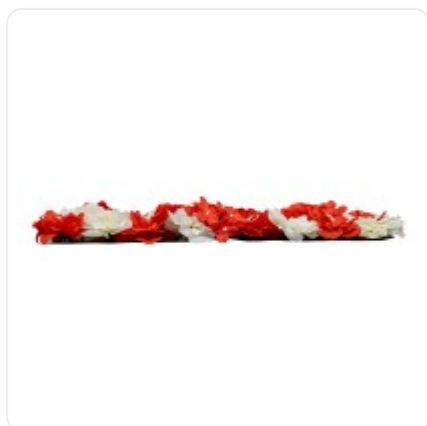

GloboStar® Artificial Garden BANANA STRELITZIA REGINAE 20381 Τεχνητό Διακοσμητικό Φυτό Μπανανιά - Στρελίτσια - Πουλί του Παραδείσου Υ230cm

ΧΑΡΑΚΤΗΡΙΣΤΙΚΑ ΠΡΟΪΟΝΤΟΣ

Τύπος Φυτού / Δέντρου	Μίξ
Ύψος	40εκ
Τρόπος Τοποθέτησης	Επιτοίχιο

BARCODE

FIND ME
ON WEB

ΤΕΧΝΙΚΑ ΔΕΔΟΜΕΝΑ

Τύπος Φυτού / Δέντρου	Μίξ
Ύψος	40εκ
Τρόπος Τοποθέτησης	Επιτοίχιο
Χρώμα Σώματος	Λευκό , Κόκκινο
Χρωματική Ομοιομορφία	100%
Αίσθηση / Υφή Αληθοφάνειας	Ναι
Υλικό Κατασκευής	Πολυαιθυλένιο PE , Μεταξωτό Ύφασμα
Αντηλιακή Προστασία UV	Ναι
Περιβάλλον Εγκατάστασης	Εσωτερικός & Εξωτερικός Χώρος