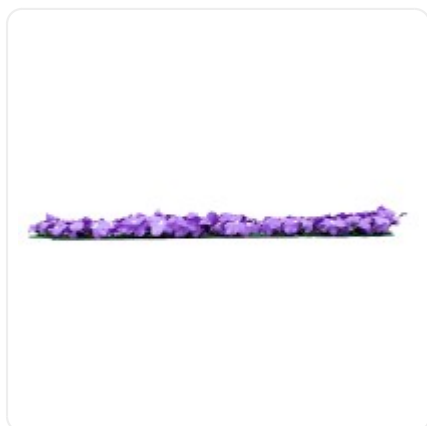

GloboStar® Artificial Garden BANANA STRELITZIA REGINAE 20381 Τεχνητό Διακοσμητικό Φυτό Μπανανιά - Στρελίτσια - Πουλί του Παραδείσου Υ230cm

ΧΑΡΑΚΤΗΡΙΣΤΙΚΑ ΠΡΟΪΟΝΤΟΣ

Τύπος Φυτού / Δέντρου	Ορτανασία
Ύψος	40εκ
Τρόπος Τοποθέτησης	Επιτοίχιο

BARCODE

FIND ME
ON WEB

ΤΕΧΝΙΚΑ ΔΕΔΟΜΕΝΑ

Τύπος Φυτού / Δέντρου	Ορτανσία
Ύψος	40εκ
Τρόπος Τοποθέτησης	Επιτοίχιο
Χρώμα Σώματος	Μωβ
Χρωματική Ομοιομορφία	100%
Αίσθηση / Υφή Αληθοφάνειας	Ναι
Υλικό Κατασκευής	Πολυαιθυλένιο PE , Μεταξωτό Ύφασμα
Αντηλιακή Προστασία UV	Ναι
Περιβάλλον Εγκατάστασης	Εσωτερικός & Εξωτερικός Χώρος