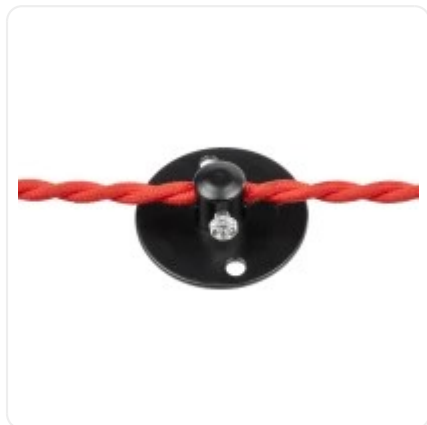

GLOBOSTAR® CABLEBASE 77560 Μεταλλικό Στήριγμα Καλωδίου για Φωτιστικά - Μαύρο - M4.5 x Π4.5 x Y2cm

ΧΑΡΑΚΤΗΡΙΣΤΙΚΑ ΠΡΟΪΟΝΤΟΣ

Σειρά	CABLEBASE
Τρόπος Τοποθέτησης	Επιτοίχιο

BARCODE

FIND ME
ON WEB

ΤΕΧΝΙΚΑ ΔΕΔΟΜΕΝΑ

Σειρά	CABLEBASE
Χρώμα Σώματος	Μαύρο
Υλικό Κατασκευής	Μέταλλο
Τρόπος Τοποθέτησης	Επιτοίχιο

ΔΙΑΣΤΑΣΕΙΣ & ΒΑΡΗ

Διαστάσεις Προϊόντος	4.5 x 4.5 x 2εκ
Βάρος Προϊόντος	63g
Τύπος Συσκευασίας	Έγχρωμη Ετικέτα GLOBOSTAR®
Ποσότητα ανά Συσκευασία	1τεμ
Ποσότητα ανά Κεντρική Συσκευασία (Κούτα)	72τεμ
Διαστάσεις Συσκευασίας	6 x 6 x 3εκ
Καθαρό Βάρος Προϊόντος μαζί με την Συσκευασία	72g
Ογκομετρικό Βάρος Προϊόντος μαζί με την Συσκευασία	90g
Διαστάσεις Κεντρικής Συσκευασίας (Κούτα)	32 x 22 x 23.5εκ
Καθαρό Βάρος Κεντρικής Συσκευασίας (Κούτα)	5184g
Ογκομετρικό Βάρος Κεντρικής Συσκευασίας (Κούτα)	3308g
Τρόπος Αποστολής	Με Οποιοδήποτε (Ταχυμεταφορική ή Μεταφορική Εταιρεία)