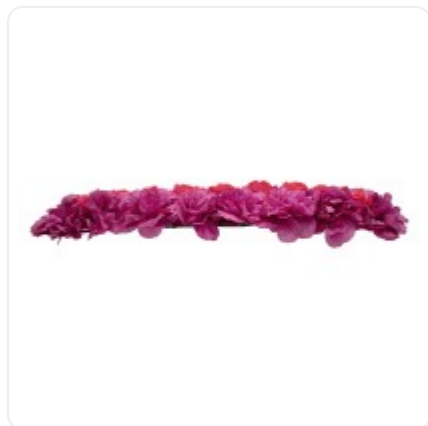

GloboStar® Artificial Garden BANANA STRELITZIA REGINAE 20381 Τεχνητό Διακοσμητικό Φυτό Μπανανιά - Στρελίτσια - Πουλί του Παραδείσου Υ230cm

ΧΑΡΑΚΤΗΡΙΣΤΙΚΑ ΠΡΟΪΟΝΤΟΣ

Τύπος Φυτού / Δέντρου	Μίξ
Ύψος	40εκ
Τρόπος Τοποθέτησης	Επιτοίχιο

BARCODE

FIND ME
ON WEB

ΤΕΧΝΙΚΑ ΔΕΔΟΜΕΝΑ

Τύπος Φυτού / Δέντρου	Μίξ
Ύψος	40εκ
Τρόπος Τοποθέτησης	Επιτοίχιο
Χρώμα Σώματος	Κόκκινο , Μωβ
Χρωματική Ομοιομορφία	100%
Αίσθηση / Υφή Αληθοφάνειας	Ναι
Υλικό Κατασκευής	Πολυαιθυλένιο PE , Μεταξωτό Ύφασμα
Αντηλιακή Προστασία UV	Ναι
Περιβάλλον Εγκατάστασης	Εσωτερικός & Εξωτερικός Χώρος