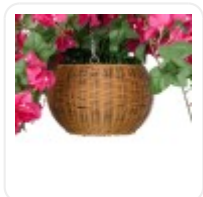

GloboStar® Artificial Garden BANANA STRELITZIA REGINAE 20381 Τεχνητό Διακοσμητικό Φυτό Μπανανιά - Στρελίτσια - Πουλί του Παραδείσου Υ230cm

**ΧΑΡΑΚΤΗΡΙΣΤΙΚΑ ΠΡΟΪΟΝΤΟΣ**

Σειρά	RHODODENDRON HANGING PLANT
Τύπος Φυτού / Δέντρου	Τριανταφυλλιάς
Ύψος	60εκ
Τρόπος Τοποθέτησης	Κρεμαστό