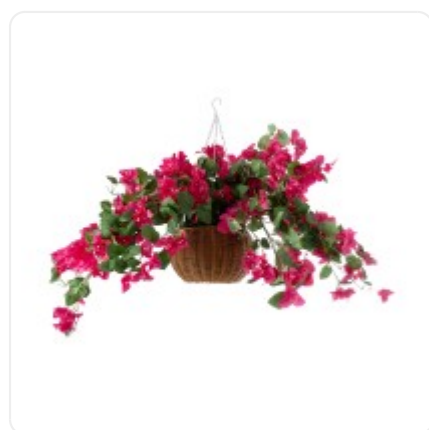

GloboStar® Artificial Garden BANANA STRELITZIA REGINAE 20381 Τεχνητό Διακοσμητικό Φυτό Μπανανιά - Στρελίτσια - Πουλί του Παραδείσου Υ230cm

**ΧΑΡΑΚΤΗΡΙΣΤΙΚΑ ΠΡΟΪΟΝΤΟΣ**

Σειρά	RHODODENDRON HANGING PLANT
Τύπος Φυτού / Δέντρου	Τριανταφυλλιάς
Ύψος	60εκ
Τρόπος Τοποθέτησης	Κρεμαστό

## ΤΕΧΝΙΚΑ ΔΕΔΟΜΕΝΑ

Σειρά	RHODODENDRON HANGING PLANT
Τύπος Φυτού / Δέντρου	Τριανταφυλλιάς
Ύψος	60εκ
Τρόπος Τοποθέτησης	Κρεμαστό
Χρώμα Σώματος	Πράσινο , Ροζ
Χρωματική Ομοιομορφία	100%
Αίσθηση / Υφή Αληθοφάνειας	Ναι
Υλικό Κατασκευής	Ύφασμα / Πανί , Ξύλο
Αντηλιακή Προστασία UV	Όχι
Περιβάλλον Εγκατάστασης	Εσωτερικός Χώρος