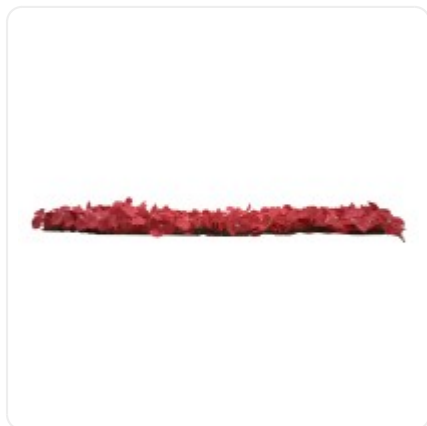

GloboStar® Artificial Garden BANANA STRELITZIA REGINAE 20381 Τεχνητό Διακοσμητικό Φυτό Μπανανιά - Στρελίτσια - Πουλί του Παραδείσου Υ230cm

ΧΑΡΑΚΤΗΡΙΣΤΙΚΑ ΠΡΟΪΟΝΤΟΣ

Τύπος Φυτού / Δέντρου	Ορτανασία
Ύψος	40εκ
Τρόπος Τοποθέτησης	Επιτοίχιο

## ΤΕΧΝΙΚΑ ΔΕΔΟΜΕΝΑ

Τύπος Φυτού / Δέντρου	Ορτανσία
Ύψος	40εκ
Τρόπος Τοποθέτησης	Επιτοίχιο
Χρώμα Σώματος	Κόκκινο
Χρωματική Ομοιομορφία	100%
Αίσθηση / Υφή Αληθοφάνειας	Ναι
Υλικό Κατασκευής	Πολυαιθυλένιο PE , Μεταξωτό Ύφασμα
Αντηλιακή Προστασία UV	Ναι
Περιβάλλον Εγκατάστασης	Εσωτερικός & Εξωτερικός Χώρος