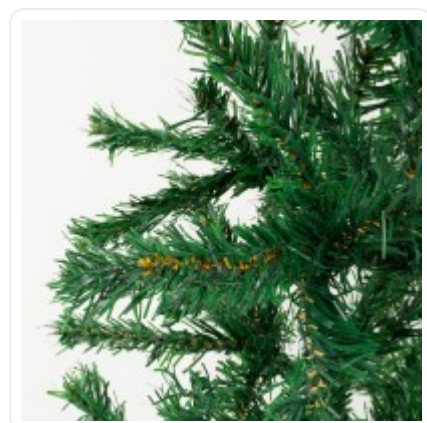

GloboStar® Artificial Garden BANANA STRELITZIA REGINAE 20381 Τεχνητό Διακοσμητικό Φυτό Μπανανιά - Στρελίτσια - Πουλί του Παραδείσου Υ230cm

ΧΑΡΑΚΤΗΡΙΣΤΙΚΑ ΠΡΟΪΟΝΤΟΣ

Σειρά	SantaClaus
Ύψος	150εκ
Τρόπος Τοποθέτησης	Επίδαπεδο

BARCODE

FIND ME
ON WEB

ΤΕΧΝΙΚΑ ΔΕΔΟΜΕΝΑ

Σειρά	SantaClaus
Ύψος	150εκ
Τρόπος Τοποθέτησης	Επιδάπεδιο
Χρώμα Σώματος	Μαύρο , Πράσινο
Χρωματική Ομοιομορφία	100%
Αίσθηση / Υφή Αληθοφάνειας	Ναι
Υλικό Κατασκευής	Μέταλλο , Πολυαιθυλένιο PE
Περιβάλλον Εγκατάστασης	Εσωτερικός Χώρος