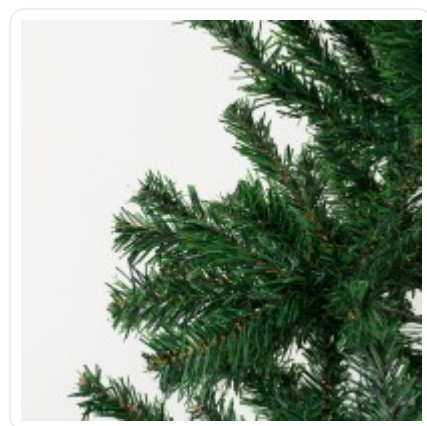

GloboStar® Artificial Garden BANANA STRELITZIA REGINAE 20381 Τεχνητό Διακοσμητικό Φυτό Μπανανιά - Στρελίτσια - Πουλί του Παραδείσου Υ230cm

ΧΑΡΑΚΤΗΡΙΣΤΙΚΑ ΠΡΟΪΟΝΤΟΣ

Σειρά	SantaClaus
Ύψος	180εκ
Τρόπος Τοποθέτησης	Επιδάπεδο

BARCODE

FIND ME
ON WEB

ΤΕΧΝΙΚΑ ΔΕΔΟΜΕΝΑ

Σειρά	SantaClaus
Ύψος	180εκ
Τρόπος Τοποθέτησης	Επιδάπεδιο
Χρώμα Σώματος	Μαύρο , Πράσινο
Χρωματική Ομοιομορφία	100%
Αίσθηση / Υφή Αληθοφάνειας	Ναι
Υλικό Κατασκευής	Μέταλλο , Πολυαιθυλένιο PE
Περιβάλλον Εγκατάστασης	Εσωτερικός Χώρος