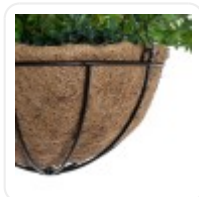

GloboStar® Artificial Garden BANANA STRELITZIA REGINAE 20381 Τεχνητό Διακοσμητικό Φυτό Μπανανιά - Στρελίτσια - Πουλί του Παραδείσου Υ230cm

ΧΑΡΑΚΤΗΡΙΣΤΙΚΑ ΠΡΟΪΟΝΤΟΣ

Σειρά	FERN HANGING PLANT
Τύπος Φυτού / Δέντρου	Φτέρη
Ύψος	45εκ
Τρόπος Τοποθέτησης	Κρεμαστό

ΤΕΧΝΙΚΑ ΔΕΔΟΜΕΝΑ

Σειρά	FERN HANGING PLANT
Τύπος Φυτού / Δέντρου	Φτέρη
Ύψος	45εκ
Τρόπος Τοποθέτησης	Κρεμαστό
Χρώμα Σώματος	Πράσινο , Καφέ
Χρωματική Ομοιομορφία	100%
Αίσθηση / Υφή Αληθοφάνειας	Ναι
Υλικό Κατασκευής	Πολυαιθυλένιο PE , Φλοιός Καρύδας
Αντηλιακή Προστασία UV	Όχι
Περιβάλλον Εγκατάστασης	Εσωτερικός Χώρος