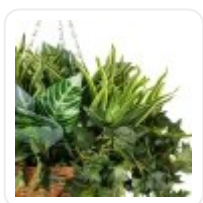

GloboStar® Artificial Garden BANANA STRELITZIA REGINAE 20381 Τεχνητό Διακοσμητικό Φυτό Μπανανιά - Στρελίτσια - Πουλί του Παραδείσου Υ230cm

ΧΑΡΑΚΤΗΡΙΣΤΙΚΑ ΠΡΟΪΟΝΤΟΣ

Σειρά	FERN
Τύπος Φυτού / Δέντρου	Φτέρη
Ύψος	70εκ
Τρόπος Τοποθέτησης	Κρεμαστό