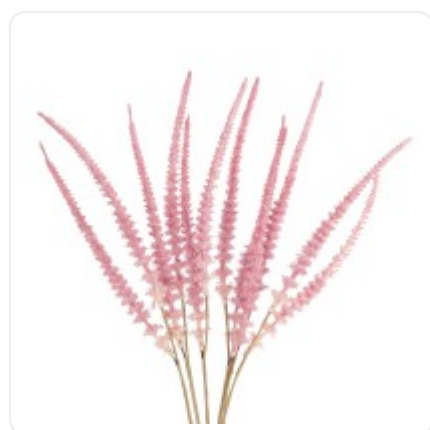

GloboStar® Artificial Garden BANANA STRELITZIA REGINAE 20381 Τεχνητό Διακοσμητικό Φυτό Μπανανιά - Στρελίτσια - Πουλί του Παραδείσου Υ230cm

## ΧΑΡΑΚΤΗΡΙΣΤΙΚΑ ΠΡΟΪΟΝΤΟΣ

Σειρά	SAGE
Τύπος Φυτού / Δέντρου	Στάχι
Ύψος	50εκ
Τρόπος Τοποθέτησης	Επιτραπέζιο

## ΤΕΧΝΙΚΑ ΔΕΔΟΜΕΝΑ

Σειρά	SAGE
Τύπος Φυτού / Δέντρου	Στάχι
Ύψος	50εκ
Τρόπος Τοποθέτησης	Επιτραπέζιο
Χρώμα Σώματος	Πράσινο , Ροζ
Χρωματική Ομοιομορφία	100%
Αίσθηση / Υφή Αληθοφάνειας	Ναι
Υλικό Κατασκευής	Πολυαιθυλένιο PE , ΜεταξωτόΎφασμα
Αντηλιακή Προστασία UV	Όχι
Περιβάλλον Εγκατάστασης	Εσωτερικός Χώρος