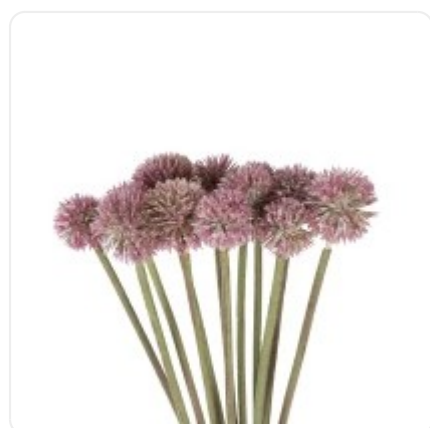

GloboStar® Artificial Garden BANANA STRELITZIA REGINAE 20381 Τεχνητό Διακοσμητικό Φυτό Μπανανιά - Στρελίτσια - Πουλί του Παραδείσου Υ230cm

## ΧΑΡΑΚΤΗΡΙΣΤΙΚΑ ΠΡΟΪΟΝΤΟΣ

Σειρά	DANDELION
Τύπος Φυτού / Δέντρου	Ταραξάκο
Ύψος	54εκ
Τρόπος Τοποθέτησης	Επιτραπέζιο

## ΤΕΧΝΙΚΑ ΔΕΔΟΜΕΝΑ

Σειρά	DANDELION
Τύπος Φυτού / Δέντρου	Ταραξάκο
Ύψος	54εκ
Τρόπος Τοποθέτησης	Επιτραπέζιο
Χρώμα Σώματος	Μπεζ, Μωβ
Χρωματική Ομοιομορφία	100%
Αίσθηση / Υφή Αληθοφάνειας	Ναι
Υλικό Κατασκευής	Πολυαιθυλένιο PE
Αντηλιακή Προστασία UV	Όχι
Περιβάλλον Εγκατάστασης	Εσωτερικός Χώρος