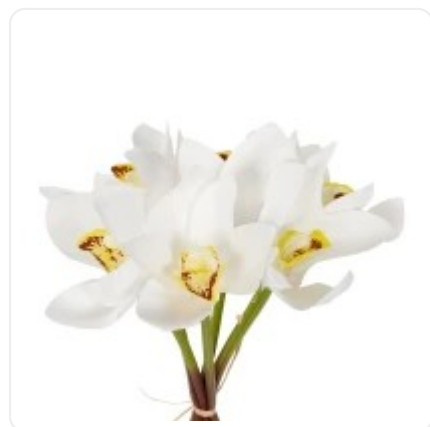

GloboStar® Artificial Garden BANANA STRELITZIA REGINAE 20381 Τεχνητό Διακοσμητικό Φυτό Μπανανιά - Στρελίτσια - Πουλί του Παραδείσου Υ230cm

ΧΑΡΑΚΤΗΡΙΣΤΙΚΑ ΠΡΟΪΟΝΤΟΣ

Σειρά	ORCHID
Τύπος Φυτού / Δέντρου	Ορχιδέα
Ύψος	26εκ
Τρόπος Τοποθέτησης	Επιτραπέζιο

BARCODE

FIND ME
ON WEB

ΤΕΧΝΙΚΑ ΔΕΔΟΜΕΝΑ

Σειρά	ORCHID
Τύπος Φυτού / Δέντρου	Ορχιδέα
Ύψος	26εκ
Τρόπος Τοποθέτησης	Επιτραπέζιο
Χρώμα Σώματος	Λευκό , Πράσινο
Χρωματική Ομοιομορφία	100%
Αίσθηση / Υφή Αληθοφάνειας	Ναι
Υλικό Κατασκευής	Μεταξωτό Ύφασμα , Σύρμα
Αντηλιακή Προστασία UV	Όχι
Περιβάλλον Εγκατάστασης	Εσωτερικός Χώρος

ΔΙΑΣΤΑΣΕΙΣ & ΒΑΡΗ

Διαστάσεις Προϊόντος	20 x 15 x 26εκ
Βάρος Προϊόντος	50g
Τύπος Συσκευασίας	Έγχρωμη Ετικέτα GLOBOSTAR®
Ποσότητα ανά Συσκευασία	1τεμ
Ποσότητα ανά Κεντρική Συσκευασία (Κούτα)	50τεμ
Διαστάσεις Συσκευασίας	21 x 16 x 27εκ
Καθαρό Βάρος Προϊόντος μαζί με την Συσκευασία	60g
Ογκομετρικό Βάρος Προϊόντος μαζί με την Συσκευασία	1814g
Διαστάσεις Κεντρικής Συσκευασίας (Κούτα)	134 x 34 x 18εκ
Καθαρό Βάρος Κεντρικής Συσκευασίας (Κούτα)	3060g
Ογκομετρικό Βάρος Κεντρικής Συσκευασίας (Κούτα)	16401g
Τρόπος Αποστολής	Με Οποιοδήποτε (Ταχυμεταφορική ή Μεταφορική Εταιρεία)