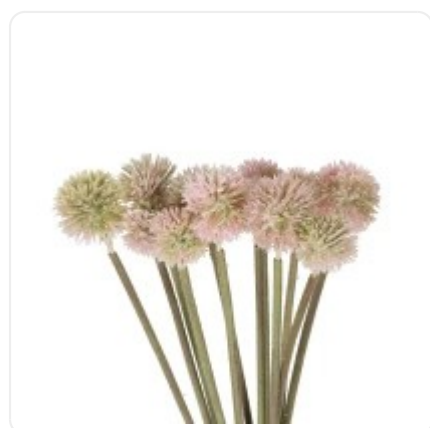

GloboStar® Artificial Garden BANANA STRELITZIA REGINAE 20381 Τεχνητό Διακοσμητικό Φυτό Μπανανιά - Στρελίτσια - Πουλί του Παραδείσου Υ230cm

ΧΑΡΑΚΤΗΡΙΣΤΙΚΑ ΠΡΟΪΟΝΤΟΣ

Σειρά	DANDELION
Τύπος Φυτού / Δέντρου	Ταραξάκο
Ύψος	54εκ
Τρόπος Τοποθέτησης	Επιτραπέζιο

BARCODE

5 210232024537

FIND ME
ON WEB

ΤΕΧΝΙΚΑ ΔΕΔΟΜΕΝΑ

Σειρά	DANDELION
Τύπος Φυτού / Δέντρου	Ταραξάκο
Ύψος	54εκ
Τρόπος Τοποθέτησης	Επιτραπέζιο
Χρώμα Σώματος	Μπεζ, Ροζ
Χρωματική Ομοιομορφία	100%
Αίσθηση / Υφή Αληθοφάνειας	Ναι
Υλικό Κατασκευής	Πολυαιθυλένιο PE
Αντηλιακή Προστασία UV	Όχι
Περιβάλλον Εγκατάστασης	Εσωτερικός Χώρος

ΔΙΑΣΤΑΣΕΙΣ & ΒΑΡΗ

Διαστάσεις Προϊόντος	17 x 10 x 54εκ
Βάρος Προϊόντος	111g
Τύπος Συσκευασίας	Έγχρωμη Ετικέτα GLOBOSTAR®
Ποσότητα ανά Συσκευασία	1τεμ
Ποσότητα ανά Κεντρική Συσκευασία (Κούτα)	20τεμ
Διαστάσεις Συσκευασίας	10 x 10 x 55εκ
Καθαρό Βάρος Προϊόντος μαζί με την Συσκευασία	125g
Ογκομετρικό Βάρος Προϊόντος μαζί με την Συσκευασία	1100g
Διαστάσεις Κεντρικής Συσκευασίας (Κούτα)	100 x 19 x 19εκ
Καθαρό Βάρος Κεντρικής Συσκευασίας (Κούτα)	2550g
Ογκομετρικό Βάρος Κεντρικής Συσκευασίας (Κούτα)	7220g
Τρόπος Αποστολής	Με Οποιοδήποτε (Ταχυμεταφορική ή Μεταφορική Εταιρεία)