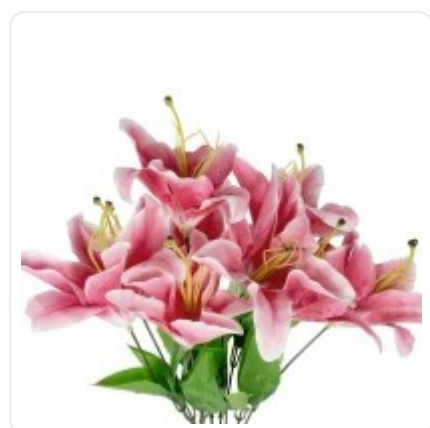

GloboStar® Artificial Garden BANANA STRELITZIA REGINAE 20381 Τεχνητό Διακοσμητικό Φυτό Μπανανιά - Στρελίτσια - Πουλί του Παραδείσου Υ230cm

## ΧΑΡΑΚΤΗΡΙΣΤΙΚΑ ΠΡΟΪΟΝΤΟΣ

Σειρά	LILY
Τύπος Φυτού / Δέντρου	Κρίνο
Ύψος	55εκ
Τρόπος Τοποθέτησης	Επιτραπέζιο