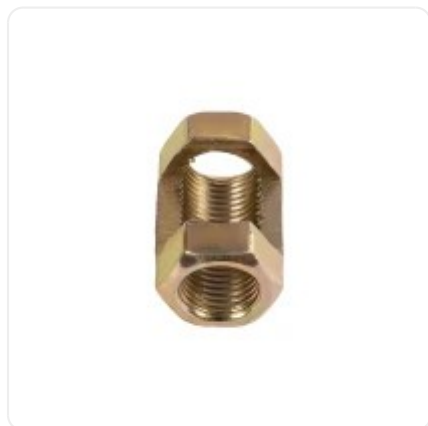

GLOBOSTAR® PIPEADAPT 79595 Μεταλλικός DIY Σύνδεσμος για Ολόπασους Σωλήνες Φωτιστικών - M1.3 x Π1.3 x Υ2.5cm - Πακέτο 10 Τεμαχίων

ΧΑΡΑΚΤΗΡΙΣΤΙΚΑ ΠΡΟΪΟΝΤΟΣ

Σειρά

PIPEADAPT

BARCODE

FIND ME
ON WEB

ΤΕΧΝΙΚΑ ΔΕΔΟΜΕΝΑ

Σειρά	PIPEADAPT
Χρώμα Σώματος	Χρυσό
Υλικό Κατασκευής	Μέταλλο

ΔΙΑΣΤΑΣΕΙΣ & ΒΑΡΗ

Διαστάσεις Προϊόντος	1.3 x 1.3 x 2.5εκ
Βάρος Προϊόντος	125g
Τύπος Συσκευασίας	Έγχρωμη Ετικέτα GLOBOSTAR®
Ποσότητα ανά Συσκευασία	1τεμ
Ποσότητα ανά Κεντρική Συσκευασία (Κούτα)	50τεμ
Διαστάσεις Συσκευασίας	9 x 6 x 5εκ
Καθαρό Βάρος Προϊόντος μαζί με την Συσκευασία	128g
Ογκομετρικό Βάρος Προϊόντος μαζί με την Συσκευασία	54g
Διαστάσεις Κεντρικής Συσκευασίας (Κούτα)	23 x 14 x 15εκ
Καθαρό Βάρος Κεντρικής Συσκευασίας (Κούτα)	7575g
Ογκομετρικό Βάρος Κεντρικής Συσκευασίας (Κούτα)	966g
Τρόπος Αποστολής	Με Οποιοδήποτε (Ταχυμεταφορική ή Μεταφορική Εταιρεία)