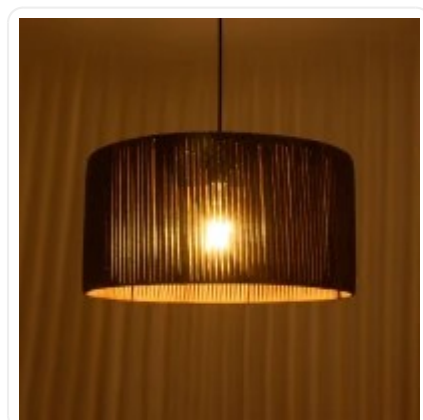

GLOBOSTAR® KYCLOS 203-0047 Βοho Κρεμαστό Φωτιστικό Οροφής με Ντουί 1 x E27 AC 220-240V IP20 - Καφέ - M40 x Π40 x Υ25.5cm

ΧΑΡΑΚΤΗΡΙΣΤΙΚΑ ΠΡΟΪΟΝΤΟΣ

Σειρά	KYCLOS
Ύφος	Boho
Τύπος Φωτισμού	Με Λαμπτήρα (Δεν περιλαμβάνεται)
Τρόπος Τοποθέτησης	Κρεμαστό

BARCODE

5210232033416

FIND ME
ON WEB

ΤΕΧΝΙΚΑ ΔΕΔΟΜΕΝΑ

Σειρά	KYCLOS
Είδος	Μονόφωτο
Χρώμα Σώματος	Καφέ
Υλικό Κατασκευής	Ρατάν
Ύφος	Boho
Τύπος Φωτισμού	Με Λαμπτήρα (Δεν περιλαμβάνεται)
Ντουί	E27
Ποσότητα Ντουί	1
Προτεινόμενος Τύπος Λάμπας	G95
Τρόπος Τοποθέτησης	Κρεμαστό
Μέγεθος	40εκ
Τάση Λειτουργίας	AC 220-240V
Προσοχή	Ο Λαμπτήρας δεν Περιλαμβάνεται στη Συσκευασία
Βαθμός Προστασίας	IP20