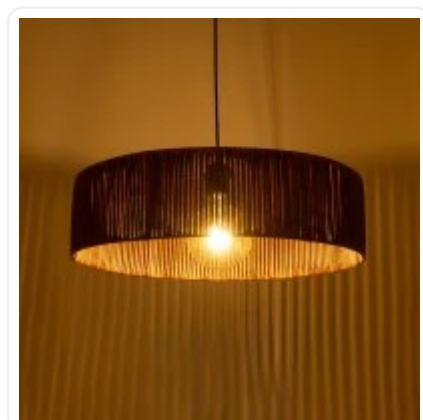

GLOBOSTAR® KYCLOS 203-0045 Βοho Κρεμαστό Φωτιστικό Οροφής με Ντουί 1 x E27 AC 220-240V IP20 - Καφέ - M55 x Π55 x Υ20cm

ΧΑΡΑΚΤΗΡΙΣΤΙΚΑ ΠΡΟΪΟΝΤΟΣ

Σειρά	KYCLOS
Ύφος	Boho
Τύπος Φωτισμού	Με Λαμπτήρα (Δεν περιλαμβάνεται)
Τρόπος Τοποθέτησης	Κρεμαστό

BARCODE

5210232033393

FIND ME
ON WEB

ΤΕΧΝΙΚΑ ΔΕΔΟΜΕΝΑ

Σειρά	KYCLOS
Είδος	Μονόφωτο
Χρώμα Σώματος	Καφέ
Υλικό Κατασκευής	Ρατάν
Ύφος	Boho
Τύπος Φωτισμού	Με Λαμπτήρα (Δεν περιλαμβάνεται)
Ντουί	E27
Ποσότητα Ντουί	1
Προτεινόμενος Τύπος Λάμπας	G125
Τρόπος Τοποθέτησης	Κρεμαστό
Μέγεθος	55εκ
Τάση Λειτουργίας	AC 220-240V
Προσοχή	Ο Λαμπτήρας δεν Περιλαμβάνεται στη Συσκευασία
Βαθμός Προστασίας	IP20