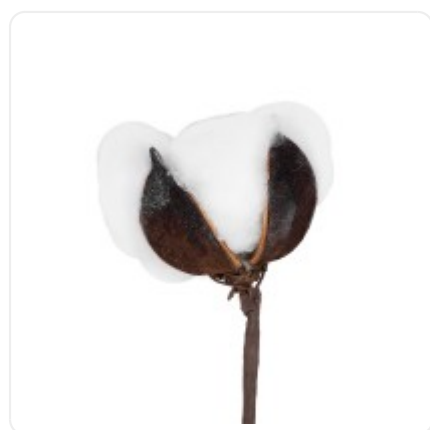

GloboStar® Artificial Garden BANANA STRELITZIA REGINAE 20381 Τεχνητό Διακοσμητικό Φυτό Μπανανιά - Στρελίτσια - Πουλί του Παραδείσου Υ230cm

ΧΑΡΑΚΤΗΡΙΣΤΙΚΑ ΠΡΟΪΟΝΤΟΣ

Σειρά	COTTON BRANCH
Τύπος Φυτού / Δέντρου	Βαμβάκι
Ύψος	43εκ

BARCODE

5 2102320 07455

FIND ME
ON WEB

ΤΕΧΝΙΚΑ ΔΕΔΟΜΕΝΑ

Σειρά	COTTON BRANCH
Τύπος Φυτού / Δέντρου	Βαμβάκι
Ύψος	43εκ
Χρώμα Σώματος	Λευκό , Καφέ
Χρωματική Ομοιομορφία	100%
Αίσθηση / Υφή Αληθοφάνειας	Ναι
Υλικό Κατασκευής	Ύφασμα / Πανί , Πολυαιθυλένιο PE
Αντηλιακή Προστασία UV	Όχι
Περιβάλλον Εγκατάστασης	Εσωτερικός Χώρος