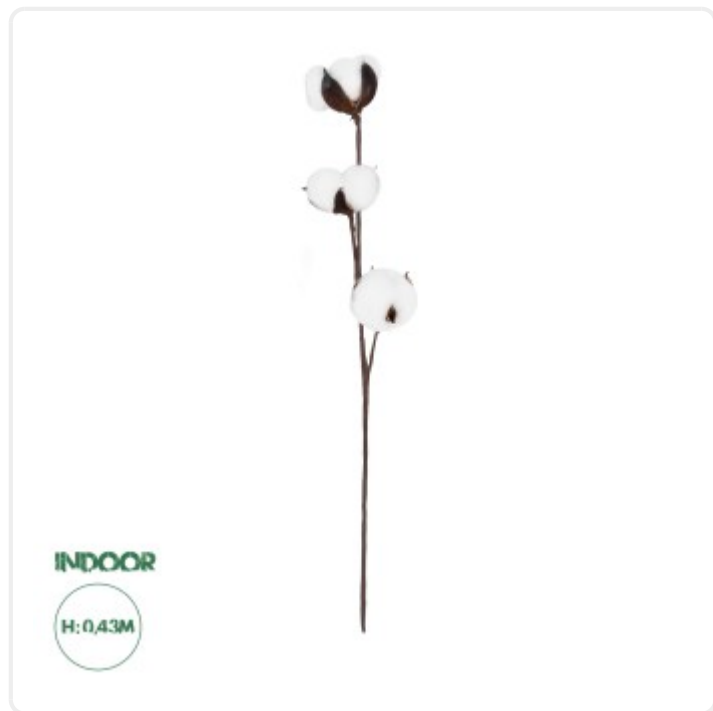

GloboStar® Artificial Garden BANANA STRELITZIA REGINAE 20381 Τεχνητό Διακοσμητικό Φυτό Μπανανιά - Στρελίτσια - Πουλί του Παραδείσου Υ230cm

ΧΑΡΑΚΤΗΡΙΣΤΙΚΑ ΠΡΟΪΟΝΤΟΣ

Σειρά	COTTON BRANCH
Τύπος Φυτού / Δέντρου	Βαμβάκι
Ύψος	43εκ

BARCODE

5 2102320 07455

FIND ME
ON WEB

ΤΕΧΝΙΚΑ ΔΕΔΟΜΕΝΑ

Σειρά	COTTON BRANCH
Τύπος Φυτού / Δέντρου	Βαμβάκι
Ύψος	43εκ
Χρώμα Σώματος	Λευκό , Καφέ
Χρωματική Ομοιομορφία	100%
Αίσθηση / Υφή Αληθοφάνειας	Ναι
Υλικό Κατασκευής	Ύφασμα / Πανί , Πολυαιθυλένιο PE
Αντηλιακή Προστασία UV	Όχι
Περιβάλλον Εγκατάστασης	Εσωτερικός Χώρος

ΔΙΑΣΤΑΣΕΙΣ & ΒΑΡΗ

Διαστάσεις Προϊόντος	6 x 6 x 43εκ
Βάρος Προϊόντος	18g
Τύπος Συσκευασίας	Έγχρωμη Ετικέτα GLOBOSTAR®
Ποσότητα ανά Συσκευασία	1τεμ
Ποσότητα ανά Κεντρική Συσκευασία (Κούτα)	400τεμ
Διαστάσεις Συσκευασίας	7 x 7 x 45εκ
Καθαρό Βάρος Προϊόντος μαζί με την Συσκευασία	25g
Ογκομετρικό Βάρος Προϊόντος μαζί με την Συσκευασία	441g
Διαστάσεις Κεντρικής Συσκευασίας (Κούτα)	78 x 50 x 64εκ
Καθαρό Βάρος Κεντρικής Συσκευασίας (Κούτα)	10300g
Ογκομετρικό Βάρος Κεντρικής Συσκευασίας (Κούτα)	49920g
Τρόπος Αποστολής	Με Οποιοδήποτε (Ταχυμεταφορική ή Μεταφορική Εταιρεία)