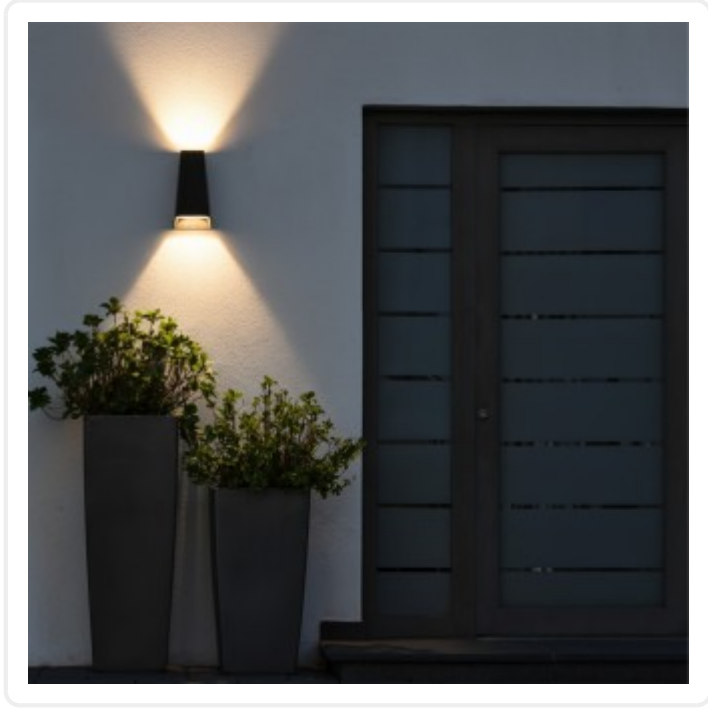

kelvo® FLUX KLV-101-0119 Φωτιστικό Τοίχου / Απλικά LED 6W 750lm 30° AC 220-240V Αδιάβροχο IP65 Θερμό Λευκό 2700K - Bridgelux COB Chip & TÜV SÜD Driver - Μαύρο Ματ - Μ5 x Π8.5 x Υ17cm - 5 Χρόνια Εγγύηση

ΧΑΡΑΚΤΗΡΙΣΤΙΚΑ ΠΡΟΪΟΝΤΟΣ

Σειρά	kelvo® LIGHTING FLUX
Ύφος	Μοντέρνο
Τύπος Φωτισμού	Ενσωματωμένο LED
Τρόπος Τοποθέτησης	Επιτοίχιο

BARCODE

5 2102320 36769

FIND ME
ON WEB

ΤΕΧΝΙΚΑ ΔΕΔΟΜΕΝΑ

Σειρά	kelvo® LIGHTING FLUX
Χρώμα Σώματος	Μαύρο
Υλικό Κατασκευής	Αλουμίνιο , Ανοξείδωτο Ατσάλι
Ύφος	Μοντέρνο
Τύπος Φωτισμού	Ενσωματωμένο LED
Τρόπος Τοποθέτησης	Επιτοίχιο
Τάση Λειτουργίας	AC 220-240V
Ρυθμιζόμενη Ένταση	Όχι
Ισχύς	6W
Ισοδύναμη Ισχύς	64W
Ωφέλιμη Φωτεινή Ροή	750lm
Απόδοση Φωτεινής Ροής	125lm/W
Θερμοκρασία Χρώματος	Θερμό Λευκό 2700K
Δείκτης Απόδοσης Χρωμάτων CRI/RA	≥80CRI/RA
Γωνία Δέσμης	30°
Τύπος LED	BRIDGELUX COB
Βαθμός Προστασίας	IP65
Εύρος Θερμοκρασίας Λειτουργίας	-20...+40 °C
Ονομαστική Διάρκεια Ζωής	≥35000 Ώρες
Αριθμός Κύκλων Εναλλαγής	≥50000 Κύκλοι On/Off
Χρόνος Έναυσης 100%	Άμεση Εκκίνηση <0.5 s