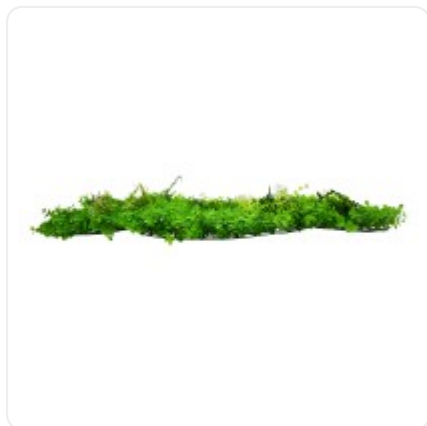

GloboStar® Artificial Garden BANANA STRELITZIA REGINAE 20381 Τεχνητό Διακοσμητικό Φυτό Μπανανιά - Στρελίτσια - Πουλί του Παραδείσου Υ230cm

ΧΑΡΑΚΤΗΡΙΣΤΙΚΑ ΠΡΟΪΟΝΤΟΣ

Σειρά	Πυξάρι
Τύπος Φυτού / Δέντρου	Μίξ
Ύψος	9εκ
Τρόπος Τοποθέτησης	Επιτοίχιο

BARCODE

FIND ME
ON WEB

ΤΕΧΝΙΚΑ ΔΕΔΟΜΕΝΑ

Σειρά	Πυξάρι
Τύπος Φυτού / Δέντρου	Μίξ
Ύψος	9εκ
Τρόπος Τοποθέτησης	Επιτοίχιο
Χρώμα Σώματος	Πράσινο
Χρωματική Ομοιομορφία	100%
Αίσθηση / Υφή Αληθοφάνειας	Ναι
Υλικό Κατασκευής	Πολυαιθυλένιο PE
Αντηλιακή Προστασία UV	Όχι
Περιβάλλον Εγκατάστασης	Εσωτερικός & Εξωτερικός Χώρος