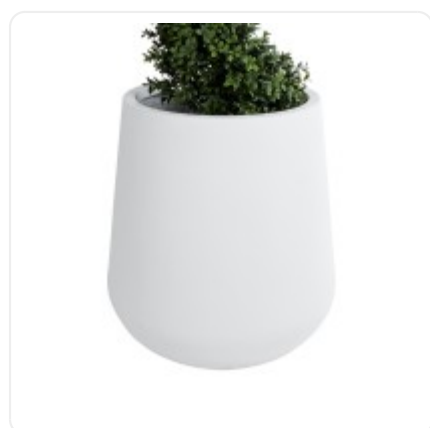

GloboStar® Artificial Garden BANANA STRELITZIA REGINAE 20381 Τεχνητό Διακοσμητικό Φυτό Μπανανιά - Στρελίτσια - Πουλί του Παραδείσου Υ230cm

## ΧΑΡΑΚΤΗΡΙΣΤΙΚΑ ΠΡΟΪΟΝΤΟΣ

Σειρά	MISSOURI
Ύψος	45εκ
Τρόπος Τοποθέτησης	Επιδαπέδιο