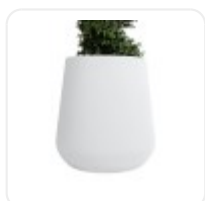

GloboStar® Artificial Garden BANANA STRELITZIA REGINAE 20381 Τεχνητό Διακοσμητικό Φυτό Μπανανιά - Στρελίτσια - Πουλί του Παραδείσου Υ230cm

## ΧΑΡΑΚΤΗΡΙΣΤΙΚΑ ΠΡΟΪΟΝΤΟΣ

Σειρά	MISSOURI
Ύψος	45εκ
Τρόπος Τοποθέτησης	Επιδαπέδιο