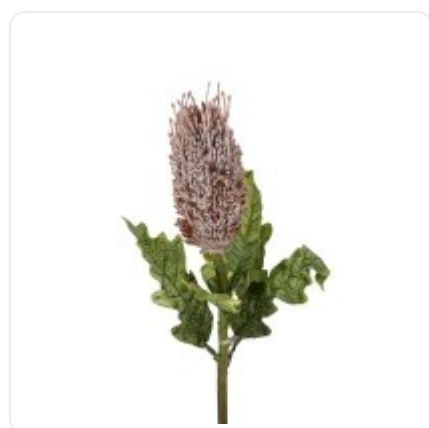

GloboStar® Artificial Garden BANANA STRELITZIA REGINAE 20381 Τεχνητό Διακοσμητικό Φυτό Μπανανιά - Στρελίτσια - Πουλί του Παραδείσου Υ230cm

ΧΑΡΑΚΤΗΡΙΣΤΙΚΑ ΠΡΟΪΟΝΤΟΣ

Σειρά	STIPA
Τύπος Φυτού / Δέντρου	Στίπα
Ύψος	69εκ
Τρόπος Τοποθέτησης	Επιτραπέζιο

BARCODE

5 210 2320 24674

FIND ME
ON WEB

ΤΕΧΝΙΚΑ ΔΕΔΟΜΕΝΑ

Σειρά	STIPA
Τύπος Φυτού / Δέντρου	Στίπα
Ύψος	69εκ
Τρόπος Τοποθέτησης	Επιτραπέζιο
Χρώμα Σώματος	Πράσινο , Μωβ
Χρωματική Ομοιομορφία	100%
Αίσθηση / Υφή Αληθοφάνειας	Ναι
Υλικό Κατασκευής	Πολυαιθυλένιο PE , Σύρμα
Αντηλιακή Προστασία UV	Όχι
Περιβάλλον Εγκατάστασης	Εσωτερικός Χώρος

ΔΙΑΣΤΑΣΕΙΣ & ΒΑΡΗ

Διαστάσεις Προϊόντος	20 x 20 x 62εκ
Βάρος Προϊόντος	110g
Τύπος Συσκευασίας	Έγχρωμη Ετικέτα GLOBOSTAR®
Ποσότητα ανά Συσκευασία	1τεμ
Ποσότητα ανά Κεντρική Συσκευασία (Κούτα)	20τεμ
Διαστάσεις Συσκευασίας	8 x 8 x 64εκ
Καθαρό Βάρος Προϊόντος μαζί με την Συσκευασία	125g
Ογκομετρικό Βάρος Προϊόντος μαζί με την Συσκευασία	819.2g
Διαστάσεις Κεντρικής Συσκευασίας (Κούτα)	100 x 19 x 19εκ
Καθαρό Βάρος Κεντρικής Συσκευασίας (Κούτα)	2550g
Ογκομετρικό Βάρος Κεντρικής Συσκευασίας (Κούτα)	7220g
Τρόπος Αποστολής	Με Οποιοδήποτε (Ταχυμεταφορική ή Μεταφορική Εταιρεία)