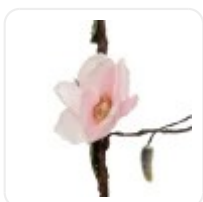

GloboStar® Artificial Garden BANANA STRELITZIA REGINAE 20381 Τεχνητό Διακοσμητικό Φυτό Μπανανιά - Στρελίτσια - Πουλί του Παραδείσου Υ230cm

**ΧΑΡΑΚΤΗΡΙΣΤΙΚΑ ΠΡΟΪΟΝΤΟΣ**

Σειρά	MAGNOLIA
Τύπος Φυτού / Δέντρου	Μανόλιας
Ύψος	180εκ
Τρόπος Τοποθέτησης	Επιτραπέζιο

## ΤΕΧΝΙΚΑ ΔΕΔΟΜΕΝΑ

Σειρά	MAGNOLIA
Τύπος Φυτού / Δέντρου	Μανόλιας
Ύψος	180εκ
Τρόπος Τοποθέτησης	Επιτραπέζιο
Χρώμα Σώματος	Καφέ , Ροζ
Χρωματική Ομοιομορφία	100%
Αίσθηση / Υφή Αληθοφάνειας	Ναι
Υλικό Κατασκευής	Πολυαιθυλένιο PE , Σύρμα
Αντηλιακή Προστασία UV	Όχι
Περιβάλλον Εγκατάστασης	Εσωτερικός Χώρος